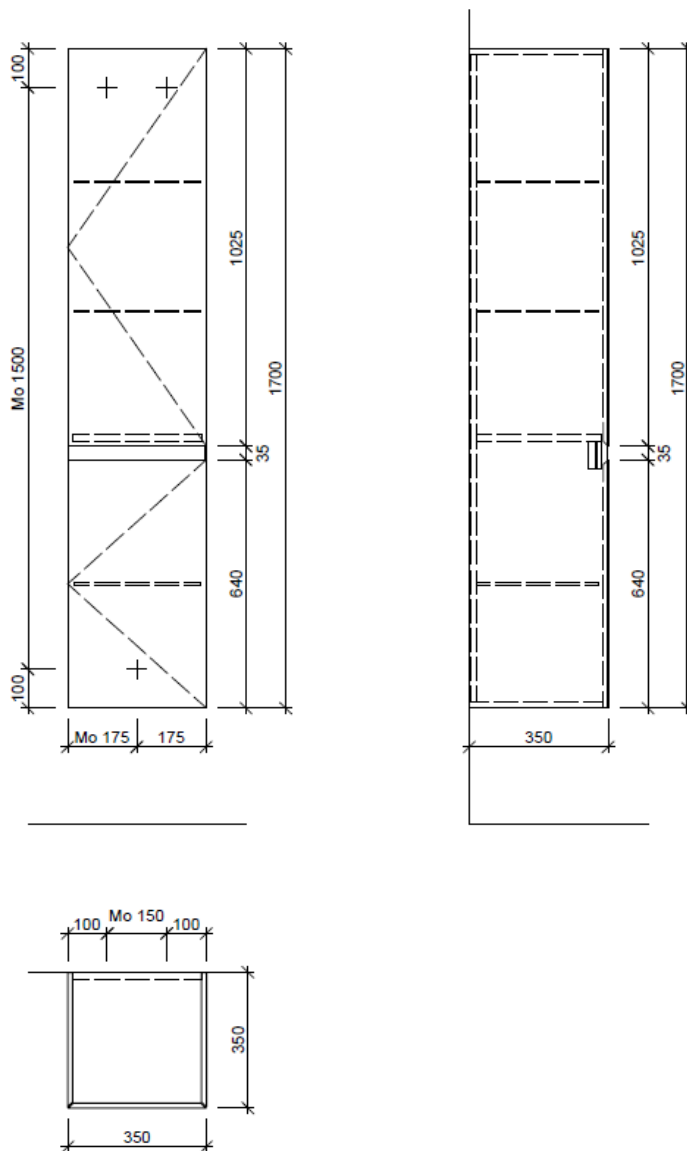

Typ HO-GATTO 2R 170

Legende:

AD: Abdeckung  
Mo: Montagemass  
UB: Unterbau  
WT: Waschtisch

Masse in mm ab fertig Fussboden

Die Massangaben in Millimeter verstehen sich unter dem Vorbehalt der Werkstoleranzen, eventuell späterer Änderungen sowie weiterer Montagemöglichkeiten. Die Haftung für Folgen fehlerhafter oder unvollständiger Massangaben ist ausgeschlossen (Art. 100 OR).

*Les dimensions en millimètre s'entendent sous réserve des tolérances d'usine, d'éventuelles modifications ultérieures, de même que de nouvelles possibilités de montage. La responsabilité ne peut être engagée en cas de cotes manquantes ou erronées (CD art. 100).*

Le dimensioni in millimetri s'intendono fatte salve le tolleranze di fabbricazione, le eventuali modifiche successive e le ulteriori alternative di montaggio. Si declina qualsiasi responsabilità per le conseguenze legate a dimensioni errate o incomplete (art. 100 CO).