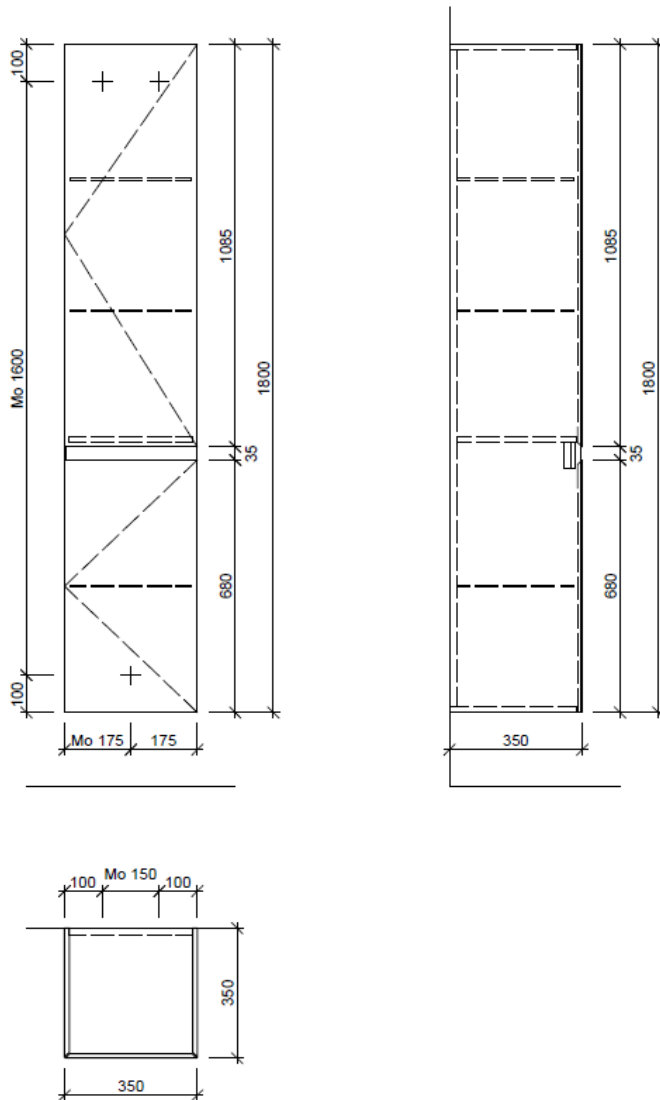

Artikel	1. Ausgabe	
Article	1. Edition	3-2019
Articolo	1. Edizione	
Art. No	HO-GATTO 2R 180	Mut.
Hochschrank GATTO		
Armoire haute GATTO		
Armadio a colonna GATTO		

BÜHLMANN

Bühlmann AG Entlebuch
Schreinerei Fenster Möbel
CH-6162 Entlebuch

Tel. 041/482'00'20
Fax 041/482'00'29
www.bueag.ch

Typ HO-GATTO 2R 180