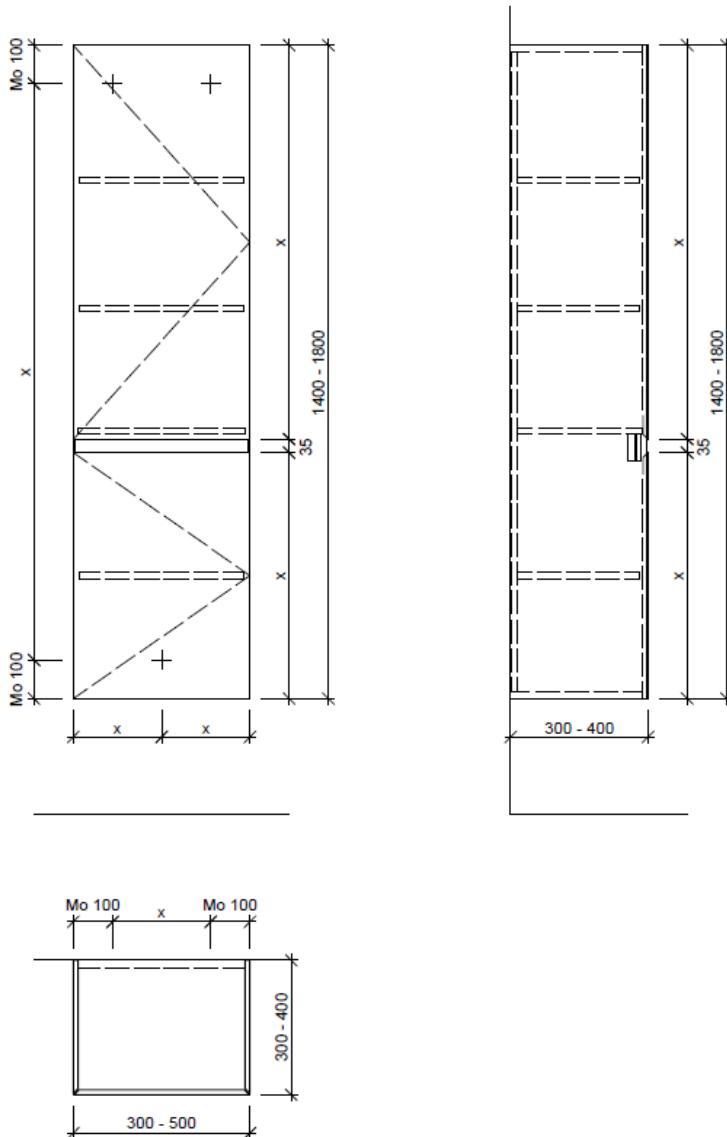

Tel. 041/482'00'20
Fax 041/482'00'29
www.bueag.ch

Typ HO-GATTO 2L-VA

Legende:

AD: Abdeckung
Mo: Montagemaß
UB: Unterbau
WT: Waschtisch

Masse in mm ab fertig Fussboden

Die Massangaben in Millimeter verstehen sich unter dem Vorbehalt der Werkstoleranzen, eventuell späterer Änderungen sowie weiterer Montagemöglichkeiten. Die Haftung für Folgen fehlerhafter oder unvollständiger Massangaben ist ausgeschlossen (Art. 100 OR).

Les dimensions en millimètre s'entendent sous réserve des tolérances d'usine, d'éventuelles modifications ultérieures, de même que de nouvelles possibilités de montage. La responsabilité ne peut être engagée en cas de cotes manquantes ou erronées (CD art. 100).

Le dimensioni in millimetri s'intendono fatte salve le tolleranze di fabbricazione, le eventuali modifiche successive e le ulteriori alternative di montaggio. Si declina qualsiasi responsabilità per le conseguenze legate a dimensioni errate o incomplete (art. 100 CO).