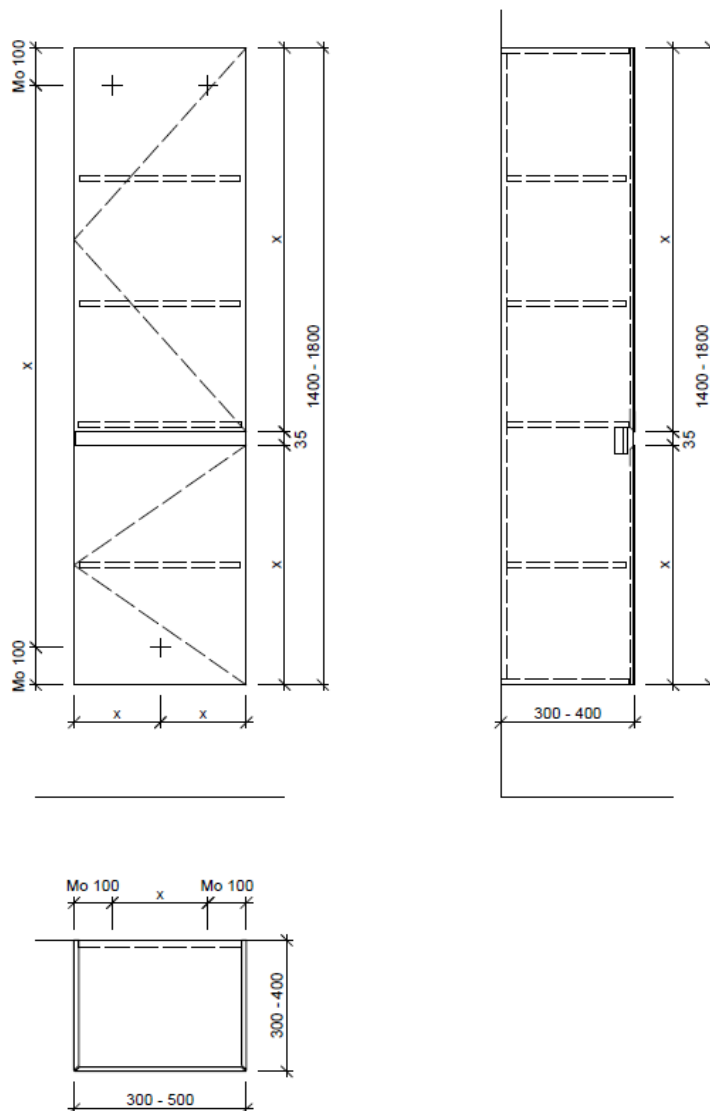

Tel. 041/482'00'20
Fax 041/482'00'29
www.bueag.ch

Typ HO-GATTO 2R-VA

Legende:

AD: Abdeckung
Mo: Montagemaass
UB: Unterbau
WT: Waschtisch

Masse in mm ab fertig Fussboden

Die Massangaben in Millimeter verstehen sich unter dem Vorbehalt der Werkstoleranzen, eventuell späterer Änderungen sowie weiterer Montagemöglichkeiten. Die Haftung für Folgen fehlerhafter oder unvollständiger Massangaben ist ausgeschlossen (Art. 100 OR).

Les dimensions en millimètre s'entendent sous réserve des tolérances d'usine, d'éventuelles modifications ultérieures, de même que de nouvelles possibilités de montage. La responsabilité ne peut être engagée en cas de cotes manquantes ou erronées (CD art. 100).

Le dimensioni in millimetri s'intendono fatte salve le tolleranze di fabbricazione, le eventuali modifiche successive e le ulteriori alternative di montaggio. Si declina qualsiasi responsabilità per le conseguenze legate a dimensioni errate o incomplete (art. 100 CO).