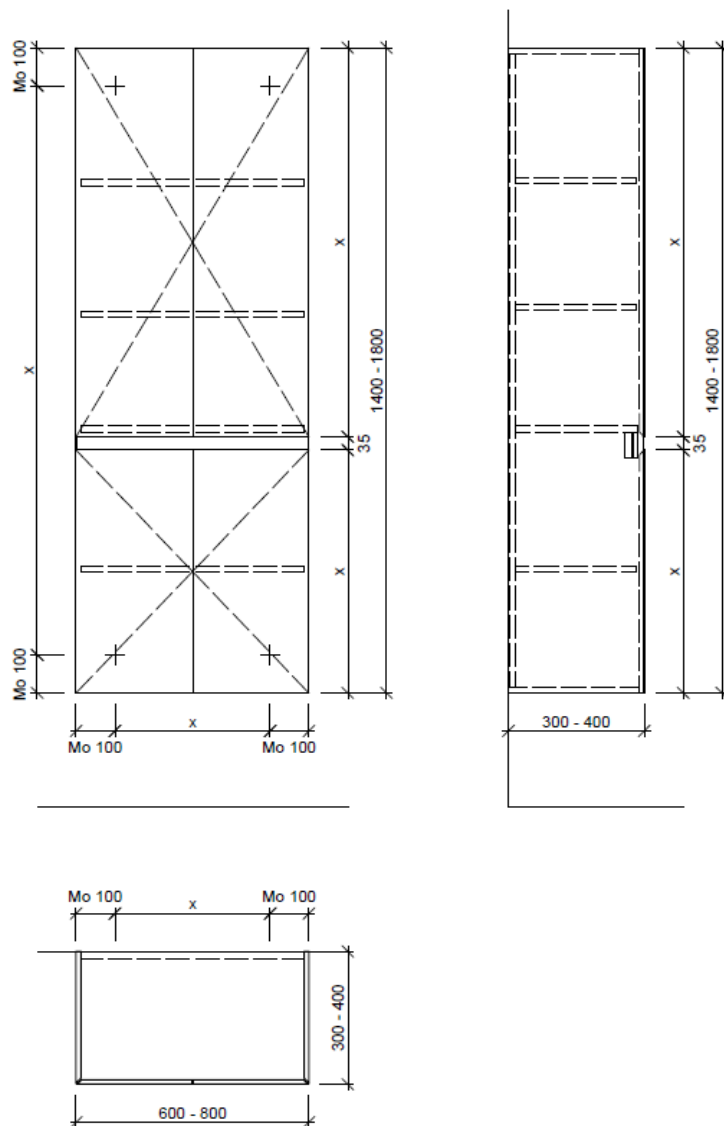

Artikel	1. Ausgabe	
Article	1. Edition	3-2019
Articolo	1. Edizione	
Art. No	HO-GATTO 4	Mut.

Hochschrank GATTO
Armoire haute GATTO
Armadio a colonna GATTO

BÜHLMANN

Bühlmann AG Entlebuch
 Schreinerei Fenster Möbel
 CH-6162 Entlebuch

Tel. 041/482'00'20
 Fax 041/482'00'29
 www.bueag.ch

Typ HO-GATTO 4-VA

Legende:

AD: Abdeckung
 Mo: Montagemaass
 UB: Unterbau
 WT: Waschtisch

Masse in mm ab fertig Fussboden

Die Massangaben in Millimeter verstehen sich unter dem Vorbehalt der Werkstoleranzen, eventuell späterer Änderungen sowie weiterer Montagemöglichkeiten. Die Haftung für Folgen fehlerhafter oder unvollständiger Massangaben ist ausgeschlossen (Art. 100 OR).

Les dimensions en millimètre s'entendent sous réserve des tolérances d'usine, d'éventuelles modifications ultérieures, de même que de nouvelles possibilités de montage. La responsabilité ne peut être engagée en cas de cotes manquantes ou erronées (CD art. 100).

Le dimensioni in millimetri s'intendono fatte salve le tolleranze di fabbricazione, le eventuali modifiche successive e le ulteriori alternative di montaggio. Si declina qualsiasi responsabilità per le conseguenze legate a dimensioni errate o incomplete (art. 100 CO).