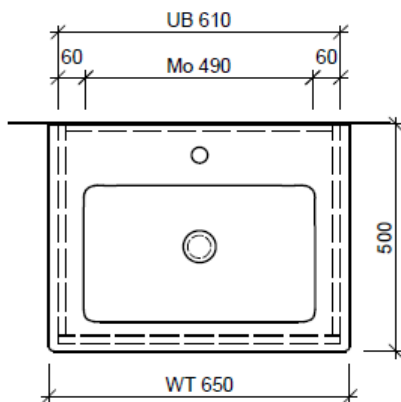

Typ VC-TORO 65b

Mo: Montagemass  
UB: Unterbau  
WT: Waschtisch

Die Massangaben in Millimeter verstehen sich unter dem Vorbehalt der Werkstoleranzen, eventuell späterer Änderungen sowie weiterer Montagemöglichkeiten. Die Haftung für Folgen fehlerhafter oder unvollständiger Massangaben ist ausgeschlossen (Art. 100 OR).

Les dimensions en millimètre s'entendent sous réserve des tolérances d'usine, d'éventuelles modifications ultérieures, de même que de nouvelles possibilités de montage. La responsabilité ne peut être engagée en cas de cotes manquantes ou erronées (CD art. 100).

Le dimensioni in millimetri s'intendono fatte salve le tolleranze di fabbricazione, le eventuali modifiche successive e le ulteriori alternative di montaggio. Si declina qualsiasi responsabilità per le conseguenze legate a dimensioni errate o incomplete (art. 100 CO).