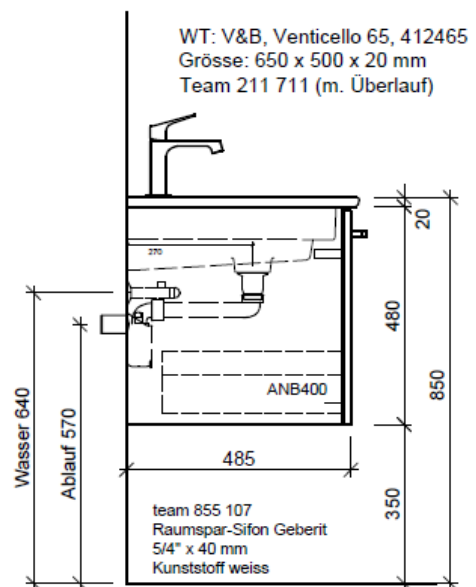

Artikel	1. Ausgabe	
Article	1. Edition	<b>1-2019</b>
Articolo	1. Edizione	
Art. No	<b>VC-TORO 65b</b>	<b>Mut.</b>
<b>Unterbau VENTICELLO TORO</b>		
<b>Elément inférieur VENTICELLO TORO</b>		
<b>Elemento inferiore VENTICELLO TORO</b>		
	Bühlmann AG Entlebuch Schreinerei Fenster Möbel CH-6162 Entlebuch	Tel. 041/482'00'20 Fax 041/482'00'29 www.bueag.ch

Typ VC-TORO 65b

Mo: Montagemass  
UB: Unterbau  
WT: Waschtisch

Die Massangaben in Millimeter verstehen sich unter dem Vorbehalt der Werkstoleranzen, eventuell späterer Änderungen sowie weiterer Montagemöglichkeiten. Die Haftung für Folgen fehlerhafter oder unvollständiger Massangaben ist ausgeschlossen (Art. 100 OR).

Les dimensions en millimètre s'entendent sous réserve des tolérances d'usine, d'éventuelles modifications ultérieures, de même que de nouvelles possibilités de montage. La responsabilité ne peut être engagée en cas de cotes manquantes ou erronées (CD art. 100).

Le dimensioni in millimetri s'intendono fatte salve le tolleranze di fabbricazione, le eventuali modifiche successive e le ulteriori alternative di montaggio. Si declina qualsiasi responsabilità per le conseguenze legate a dimensioni errate o incomplete (art. 100 CO).