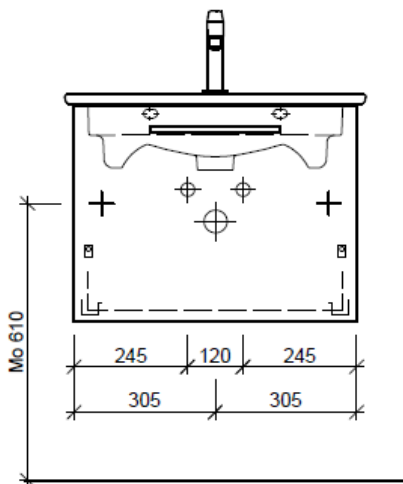

Typ VC-TORO 65b

Mo: Montagemass  
UB: Unterbau  
WT: Waschtisch

Die Massangaben in Millimeter verstehen sich unter dem Vorbehalt der Werkstoleranzen, eventuell späterer Änderungen sowie weiterer Montagemöglichkeiten. Die Haftung für Folgen fehlerhafter oder unvollständiger Massangaben ist ausgeschlossen (Art. 100 OR).

Les dimensions en millimètre s'entendent sous réserve des tolérances d'usine, d'éventuelles modifications ultérieures, de même que de nouvelles possibilités de montage. La responsabilité ne peut être engagée en cas de cotes manquantes ou erronées (CD art. 100).

Le dimensioni in millimetri s'intendono fatte salve le tolleranze di fabbricazione, le eventuali modifiche successive e le ulteriori alternative di montaggio. Si declina qualsiasi responsabilità per le conseguenze legate a dimensioni errate o incomplete (art. 100 CO).