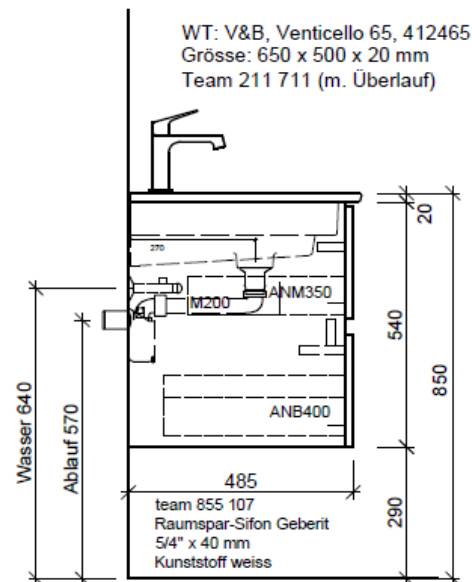

Artikel	1. Ausgabe	
Article	962172xxx700	1. Edition
Articolo		1. Edizione

1-2019

Art. No **VC-TORO 65c Mut.**

Unterbau VENTICELLO TORO

Elément inférieur VENTICELLO TORO

Elemento inferiore VENTICELLO TORO

BÜHLMANN

Bühlmann AG Entlebuch
Schreinerei Fenster Möbel
CH-6162 Entlebuch

Tel. 041/482'00'20
Fax 041/482'00'29
www.bueag.ch

Typ VC-TORO 65c GLH

WT: V&B, Venticello 65, 412465
Grösse: 650 x 500 x 20 mm
Team 211 711 (m. Überlauf)

Legende:

Mo: Montagemass
UB: Unterbau
WT: Waschtisch

Die Massangaben in Millimeter verstehen sich unter dem Vorbehalt der Werkstoleranzen, eventuell späterer Änderungen sowie weiterer Montagemöglichkeiten. Die Haftung für Folgen fehlerhafter oder unvollständiger Massangaben ist ausgeschlossen (Art. 100 OR).

Les dimensions en millimètre s'entendent sous réserve des tolérances d'usine, d'éventuelles modifications ultérieures, de même que de nouvelles possibilités de montage. La responsabilité ne peut être engagée en cas de cotes manquantes ou erronées (CD art. 100).