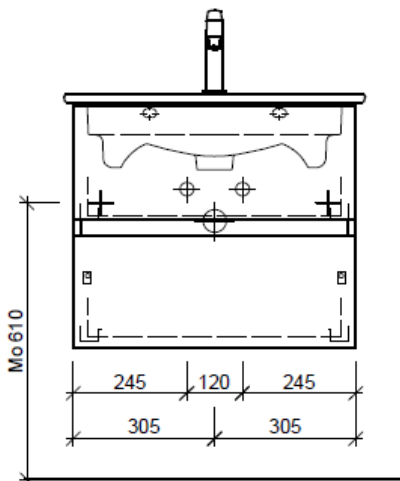

Artikel	1. Ausgabe	
Article	962172xxx700	1. Edition
Articolo		1. Edizione

1-2019

Art. No **VC-TORO 65c Mut.**

Unterbau VENTICELLO TORO

Elément inférieur VENTICELLO TORO

Elemento inferiore VENTICELLO TORO

BÜHLMANN

Bühlmann AG Entlebuch
Schreinerei Fenster Möbel
CH-6162 Entlebuch

Tel. 041/482'00'20
Fax 041/482'00'29
www.bueag.ch

Typ VC-TORO 65c GLH

WT: V&B, Venticello 65, 412465
Grösse: 650 x 500 x 20 mm
Team 211 711 (m. Überlauf)

Legende:

Mo: Montagemass
UB: Unterbau
WT: Waschtisch

Die Massangaben in Millimeter verstehen sich unter dem Vorbehalt der Werkstoleranzen, eventuell späterer Änderungen sowie weiterer Montagemöglichkeiten. Die Haftung für Folgen fehlerhafter oder unvollständiger Massangaben ist ausgeschlossen (Art. 100 OR).

Les dimensions en millimètre s'entendent sous réserve des tolérances d'usine, d'éventuelles modifications ultérieures, de même que de nouvelles possibilités de montage. La responsabilité ne peut être engagée en cas de cotes manquantes ou erronées (CD art. 100).