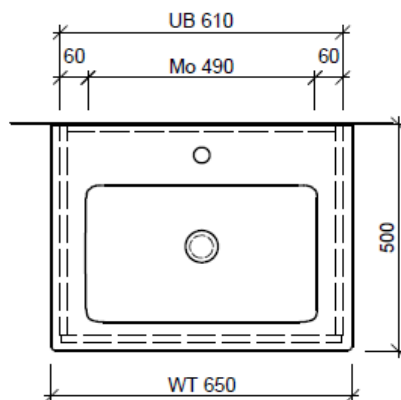

Bühlmann AG Entlebuch
Schreinerei Fenster Möbel
CH-6162 Entlebuch

Tel. 041/482'00'20
Fax 041/482'00'29
www.bueag.ch

Typ VC-TORO 65c GLH

WT: V&B, Venticello 65, 412465
Grösse: 650 x 500 x 20 mm
Team 211 711 (m. Überlauf)

Legende:

Mo: Montagemass
UB: Unterbau
WT: Waschtisch

Die Massangaben in Millimeter verstehen sich unter dem Vorbehalt der Werkstoleranzen, eventuell späterer Änderungen sowie weiterer Montagemöglichkeiten. Die Haftung für Folgen fehlerhafter oder unvollständiger Massangaben ist ausgeschlossen (Art. 100 OR).

Les dimensions en millimètre s'entendent sous réserve des tolérances d'usine, d'éventuelles modifications ultérieures, de même que de nouvelles possibilités de montage. La responsabilité ne peut être engagée en cas de cotes manquantes ou erronées (CD art. 100).

Le dimensioni in millimetri s'intendono fatte salve le tolleranze di fabbricazione, le eventuali modifiche successive e le ulteriori alternative di montaggio. Si declina qualsiasi responsabilità per le conseguenze legate a dimensioni errate o incomplete (art. 100 CO).