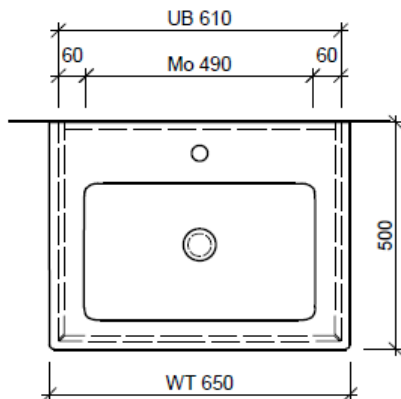

Artikel	1. Ausgabe	
Article	1. Edition	1-2019
Articolo	1. Edizione	

Art. No **VC-RANA 65a** Mut.

Unterbau VENTICELLO RANA

Élément inférieur VENTICELLO RANA

Elemento inferiore VENTICELLO RANA

BÜHLMANN

Bühlmann AG Entlebuch
Schreinerei Fenster Möbel
CH-6162 Entlebuch

Tel. 041/482'00'20
Fax 041/482'00'29
www.bueag.ch

Typ VC-RANA 65a