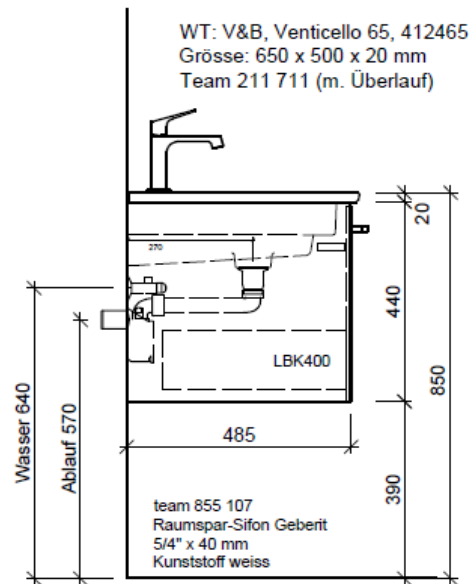

Artikel	1. Ausgabe	
Article	1. Edition	<b>1-2019</b>
Articolo	1. Edizione	

Art. No **VC-RANA 65a** Mut.

**Unterbau VENTICELLO RANA**

**Élément inférieur VENTICELLO RANA**

**Elemento inferiore VENTICELLO RANA**

**BÜHLMANN**

Bühlmann AG Entlebuch  
Schreinerei Fenster Möbel  
CH-6162 Entlebuch

Tel. 041/482'00'20  
Fax 041/482'00'29  
www.bueag.ch

Typ VC-RANA 65a

Legende:

Mo: Montagemass  
UB: Unterbau  
WT: Waschtisch

Les dimensions en millimètre s'entendent sous réserve des tolérances d'usine, d'éventuelles modifications ultérieures, de même que de nouvelles possibilités de montage. La responsabilité ne peut être engagée en cas de cotes manquantes ou erronées (CD art. 100).

Le dimensioni in millimetri s'intendono fatte salve le tolleranze di fabbricazione, le eventuali modifiche successive e le ulteriori alternative di montaggio. Si declina qualsiasi responsabilità per le conseguenze legate a dimensioni errate o incomplete (art. 100 CO).