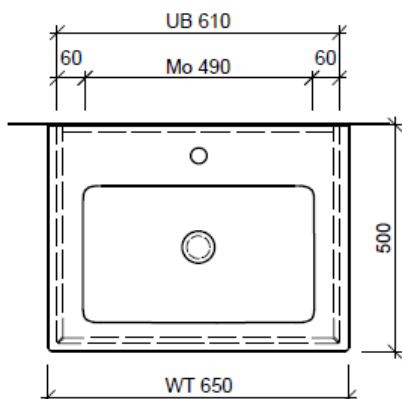

Artikel	1. Ausgabe	
Article	1. Edition	1-2019
Articolo	1. Edizione	

Art. No **VC-GATTO 65a Mut.**
Unterbau VENTICELLO GATTO
Élément inférieur VENTICELLO GATTO
Elemento inferiore VENTICELLO GATTO

BÜHLMANN

Bühlmann AG Entlebuch
 Schreinerei Fenster Möbel
 CH-6162 Entlebuch

Tel. 041/482'00'20
 Fax 041/482'00'29
 www.bueag.ch

Typ VC-GATTO 65

Legende:

Mo: Montagemaass
 UB: Unterbau
 WT: Waschtisch

Die Massangaben in Millimeter verstehen sich unter dem Vorbehalt der Werkstoleranzen, eventuell späterer Änderungen sowie weiterer Montagemöglichkeiten. Die Haftung für Folgen fehlerhafter oder unvollständiger Massangaben ist ausgeschlossen (Art. 100 OR).

Les dimensions en millimètre s'entendent sous réserve des tolérances d'usine, d'éventuelles modifications ultérieures, de même que de nouvelles possibilités de montage. La responsabilité ne peut être engagée en cas de cotes manquantes ou erronées (CD art. 100).

Le dimensioni in millimetri s'intendono fatte salve le tolleranze di fabbricazione, le eventuali modifiche successive e le ulteriori alternative di montaggio. Si declina qualsiasi responsabilità per le conseguenze legate a dimensioni errate o incomplete (art. 100 CO).