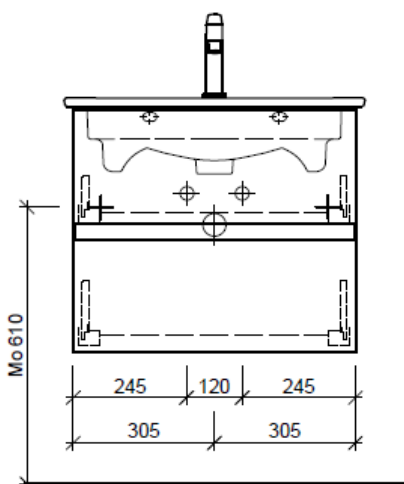

Artikel	1. Ausgabe	
Article	1. Edition	1-2019
Articolo	1. Edizione	

Art. No **VC-GATTO 65a Mut.**
Unterbau VENTICELLO GATTO
Élément inférieur VENTICELLO GATTO
Elemento inferiore VENTICELLO GATTO

BÜHLMANN

Bühlmann AG Entlebuch
 Schreinerei Fenster Möbel
 CH-6162 Entlebuch

Tel. 041/482'00'20
 Fax 041/482'00'29
 www.bueag.ch

Typ VC-GATTO 65

Legende:

Mo: Montagemaass
 UB: Unterbau
 WT: Waschtisch

Die Massangaben in Millimeter verstehen sich unter dem Vorbehalt der Werkstoleranzen, eventuell späterer Änderungen sowie weiterer Montagemöglichkeiten. Die Haftung für Folgen fehlerhafter oder unvollständiger Massangaben ist ausgeschlossen (Art. 100 OR).

Les dimensions en millimètre s'entendent sous réserve des tolérances d'usine, d'éventuelles modifications ultérieures, de même que de nouvelles possibilités de montage. La responsabilité ne peut être engagée en cas de cotes manquantes ou erronées (CD art. 100).

Le dimensioni in millimetri s'intendono fatte salve le tolleranze di fabbricazione, le eventuali modifiche successive e le ulteriori alternative di montaggio. Si declina qualsiasi responsabilità per le conseguenze legate a dimensioni errate o incomplete (art. 100 CO).