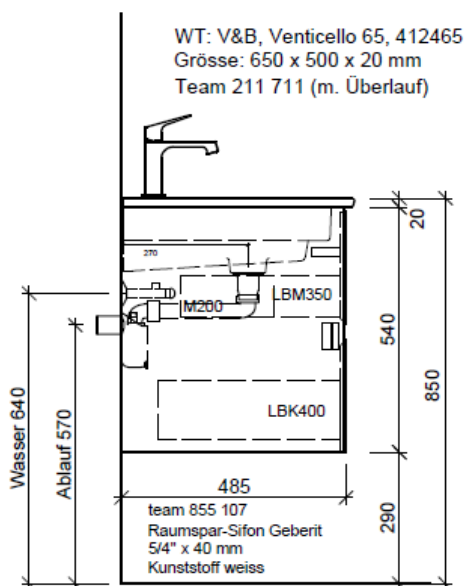

Artikel	1. Ausgabe	
Article	1. Edition	1-2019
Articolo	1. Edizione	

Art. No **VC-GATTO 65a Mut.**
Unterbau VENTICELLO GATTO
Élément inférieur VENTICELLO GATTO
Elemento inferiore VENTICELLO GATTO

BÜHLMANN

Bühlmann AG Entlebuch
 Schreinerei Fenster Möbel
 CH-6162 Entlebuch

Tel. 041/482'00'20
 Fax 041/482'00'29
 www.bueag.ch

Typ VC-GATTO 65

Legende:

Mo: Montagemaass
 UB: Unterbau
 WT: Waschtisch

Die Massangaben in Millimeter verstehen sich unter dem Vorbehalt der Werkstoleranzen, eventuell späterer Änderungen sowie weiterer Montagemöglichkeiten. Die Haftung für Folgen fehlerhafter oder unvollständiger Massangaben ist ausgeschlossen (Art. 100 OR).

Les dimensions en millimètre s'entendent sous réserve des tolérances d'usine, d'éventuelles modifications ultérieures, de même que de nouvelles possibilités de montage. La responsabilité ne peut être engagée en cas de cotes manquantes ou erronées (CD art. 100).

Le dimensioni in millimetri s'intendono fatte salve le tolleranze di fabbricazione, le eventuali modifiche successive e le ulteriori alternative di montaggio. Si declina qualsiasi responsabilità per le conseguenze legate a dimensioni errate o incomplete (art. 100 CO).