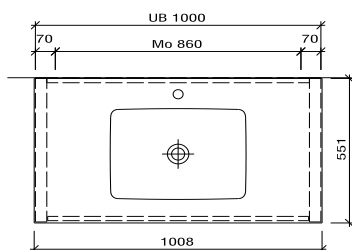

Meuble inférieur

Elemento

**LIMARA LIM 100**

Copyright by: Bühlmann AG Entlebuch  
Schreinerei Fenster Möbel  
CH-6162 Entlebuch

Tel. 041/482'00'20  
Fax 041/482'00'29  
www.bueag.ch

Masse in mm, ab FFBO / Mesure à mm, à partir de plancher fini

Typ LIM 100

Die Massangaben in Millimeter verstehen sich unter dem Vorbehalt der Werktoleranzen, eventuell späterer Änderungen sowie weiterer Montagemöglichkeiten. Die Haftung für Folgen fehlerhafter oder unvollständiger Massangaben ist ausgeschlossen (Art. 100 OR).

*Les dimensions en millimètre s'entendent sous réserve des tolérances d'usine, d'éventuelles modifications ultérieures, de même que de nouvelles possibilités de montage. La responsabilité ne peut être engagée en cas de cotes manquantes ou erronées (CD art. 100).*