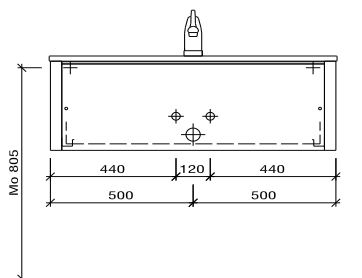

Meuble inférieur

Elemento

**LIMARA LIM 100**

Copyright by: Bühlmann AG Entlebuch  
Schreinerei Fenster Möbel  
CH-6162 Entlebuch

Tel. 041/482'00'20  
Fax 041/482'00'29  
www.bueag.ch

Masse in mm, ab FFBO / Mesure à mm, à partir de plancher fini

Typ LIM 100

Die Massangaben in Millimeter verstehen sich unter dem Vorbehalt der Werktoleranzen, eventuell späterer Änderungen sowie weiterer Montagemöglichkeiten. Die Haftung für Folgen fehlerhafter oder unvollständiger Massangaben ist ausgeschlossen (Art. 100 OR).

*Les dimensions en millimètre s'entendent sous réserve des tolérances d'usine, d'éventuelles modifications ultérieures, de même que de nouvelles possibilités de montage. La responsabilité ne peut être engagée en cas de cotes manquantes ou erronées (CD art. 100).*

Le dimensioni in millimetri s'intendono fatte salve le tolleranze di fabbricazione, le eventuali modifiche successive e le ulteriori alternative di montaggio.

Si declina qualsiasi responsabilità per le conseguenze legate a dimensioni errate o incomplete (art. 100 CO).