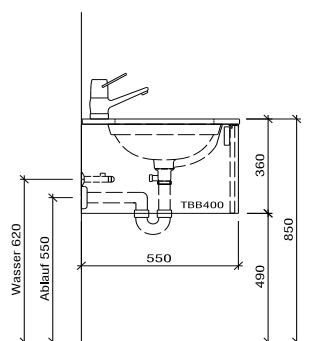

Meuble inférieur

Elemento

**LIMARA LIM 100**

Copyright by: Bühlmann AG Entlebuch  
Schreinerei Fenster Möbel  
CH-6162 Entlebuch

Tel. 041/482'00'20  
Fax 041/482'00'29  
www.bueag.ch

Masse in mm, ab FFBO / Mesure à mm, à partir de plancher fini

Typ LIM 100

Die Massangaben in Millimeter verstehen sich unter dem Vorbehalt der Werktoleranzen, eventuell späterer Änderungen sowie weiterer Montagemöglichkeiten. Die Haftung für Folgen fehlerhafter oder unvollständiger Massangaben ist ausgeschlossen (Art. 100 OR).

*Les dimensions en millimètre s'entendent sous réserve des tolérances d'usine, d'éventuelles modifications ultérieures, de même que de nouvelles possibilités de montage. La responsabilité ne peut être engagée en cas de cotes manquantes ou erronées (CD art. 100).*