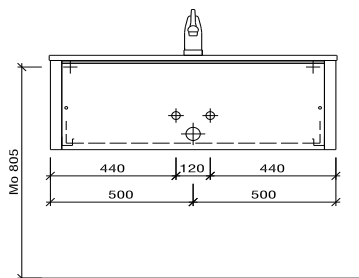

Abdeckung

Tablette

LIMARA LIM 100

Elemento

Copyright by: Bühlmann AG Entlebuch
Schreinerei Fenster Möbel
CH-6162 Entlebuch

Tel. 041/482'00'20
Fax 041/482'00'29
www.bueag.ch

Masse in mm, ab FFBO / Mesure à mm, à partir de plancher fini

Typ LIM 100

Die Massangaben in Millimeter verstehen sich unter dem Vorbehalt der Werktoleranzen, eventuell späterer Änderungen sowie weiterer Montagemöglichkeiten. Die Haftung für Folgen fehlerhafter oder unvollständiger Massangaben ist ausgeschlossen (Art. 100 OR).

Les dimensions en millimètre s'entendent sous réserve des tolérances d'usine, d'éventuelles modifications ultérieures, de même que de nouvelles possibilités de montage. La responsabilité ne peut être engagée en cas de cotes manquantes ou erronées (CD art. 100).

Le dimensioni in millimetri s'intendono fatte salve le tolleranze di fabbricazione, le eventuali modifiche successive e le ulteriori alternative di montaggio.

Si declina qualsiasi esponsabilità per le conseguenze legate a dimensioni errate o incomplete (art. 100 CO).