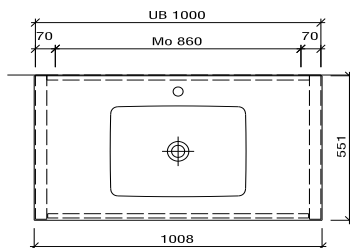

Abdeckung

Tablette

LIMARA LIM 100

Elemento

Copyright by: Bühlmann AG Entlebuch
Schreinerei Fenster Möbel
CH-6162 Entlebuch

Tel. 041/482'00'20
Fax 041/482'00'29
www.bueag.ch

Masse in mm, ab FFBO / Mesure à mm, à partir de plancher fini

Typ LIM 100

Die Massangaben in Millimeter verstehen sich unter dem Vorbehalt der Werktoleranzen, eventuell späterer Änderungen sowie weiterer Montagemöglichkeiten. Die Haftung für Folgen fehlerhafter oder unvollständiger Massangaben ist ausgeschlossen (Art. 100 OR).

Les dimensions en millimètre s'entendent sous réserve des tolérances d'usine, d'éventuelles modifications ultérieures, de même que de nouvelles possibilités de montage. La responsabilité ne peut être engagée en cas de cotes manquantes ou erronées (CD art. 100).

Le dimensioni in millimetri s'intendono fatte salve le tolleranze di fabbricazione, le eventuali modifiche successive e le ulteriori alternative di montaggio.

Si declina qualsiasi esponsabilità per le conseguenze legate a dimensioni errate o incomplete (art. 100 CO).