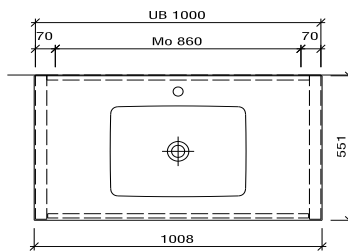

Abdeckung

Tablette

LIMARA LIM 100

Elemento

Copyright by: Bühlmann AG Entlebuch
Schreinerei Fenster Möbel
CH-6162 Entlebuch

Tel. 041/482'00'20
Fax 041/482'00'29
www.bueag.ch

Masse in mm, ab FFBO / Mesure à mm, à partir de plancher fini

Typ LIM 100

Die Massangaben in Millimeter verstehen sich unter dem Vorbehalt der Werktoleranzen, eventuell späterer Änderungen sowie weiterer Montagemöglichkeiten. Die Haftung für Folgen fehlerhafter oder unvollständiger Massangaben ist ausgeschlossen (Art. 100 OR).

Les dimensions en millimètre s'entendent sous réserve des tolérances d'usine, d'éventuelles modifications ultérieures, de même que de nouvelles possibilités de montage. La responsabilité ne peut être engagée en cas de cotes manquantes ou erronées (CD art. 100).

Le dimensioni in millimetri s'intendono fatte salve le tolleranze di fabbricazione, le eventuali modifiche successive e le ulteriori alternative di montaggio.

Si declina qualsiasi responsabilità per le conseguenze legate a dimensioni errate o incomplete (art. 100 CO).