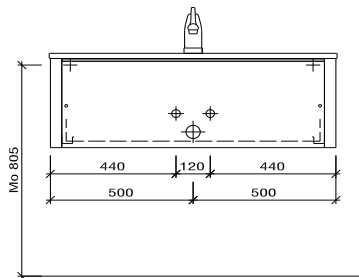

Abdeckung

Tablette

LIMARA LIM 100

Elemento

Copyright by: Bühlmann AG Entlebuch
Schreinerei Fenster Möbel
CH-6162 Entlebuch

Tel. 041/482'00'20
Fax 041/482'00'29
www.bueag.ch

Masse in mm, ab FFBO / Mesure à mm, à partir de plancher fini

Typ LIM 100

Die Massangaben in Millimeter verstehen sich unter dem Vorbehalt der Werktoleranzen, eventuell späterer Änderungen sowie weiterer Montagemöglichkeiten. Die Haftung für Folgen fehlerhafter oder unvollständiger Massangaben ist ausgeschlossen (Art. 100 OR).

Les dimensions en millimètre s'entendent sous réserve des tolérances d'usine, d'éventuelles modifications ultérieures, de même que de nouvelles possibilités de montage. La responsabilité ne peut être engagée en cas de cotes manquantes ou erronées (CD art. 100).

Le dimensioni in millimetri s'intendono fatte salve le tolleranze di fabbricazione, le eventuali modifiche successive e le ulteriori alternative di montaggio.

Si declina qualsiasi responsabilità per le conseguenze legate a dimensioni errate o incomplete (art. 100 CO).