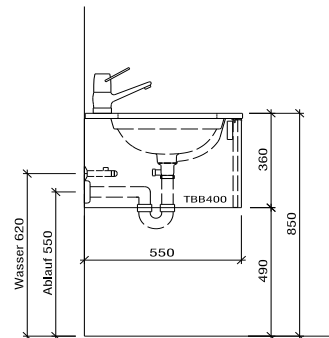

Abdeckung

Tablette

LIMARA LIM 100

Elemento

Copyright by: Bühlmann AG Entlebuch
Schreinerei Fenster Möbel
CH-6162 Entlebuch

Tel. 041/482'00'20
Fax 041/482'00'29
www.bueag.ch

Masse in mm, ab FFBO / Mesure à mm, à partir de plancher fini

Typ LIM 100

Die Massangaben in Millimeter verstehen sich unter dem Vorbehalt der Werktoleranzen, eventuell späterer Änderungen sowie weiterer Montagemöglichkeiten. Die Haftung für Folgen fehlerhafter oder unvollständiger Massangaben ist ausgeschlossen (Art. 100 OR).

Les dimensions en millimètre s'entendent sous réserve des tolérances d'usine, d'éventuelles modifications ultérieures, de même que de nouvelles possibilités de montage. La responsabilité ne peut être engagée en cas de cotes manquantes ou erronées (CD art. 100).