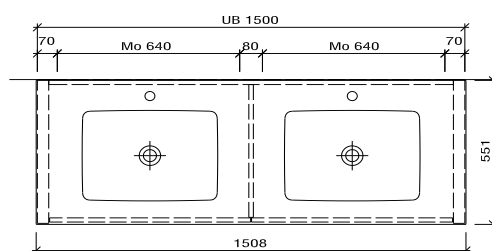

Tablette

LIMARA LIM 150

Elemento

Copyright by: Bühlmann AG Entlebuch
Schreinerei Fenster Möbel
CH-6162 Entlebuch

Tel. 041/482'00'20
Fax 041/482'00'29
www.bueag.ch

Masse in mm, ab FFBO / Mesure à mm, à partir de plancher fini

Typ LIM 150

Die Massangaben in Millimeter verstehen sich unter dem Vorbehalt der Werktoleranzen, eventuell späterer Änderungen sowie weiterer Montagemöglichkeiten. Die Haftung für Folgen fehlerhafter oder unvollständiger Massangaben ist ausgeschlossen (Art. 100 OR).

Les dimensions en millimètre s'entendent sous réserve des tolérances d'usine, d'éventuelles modifications ultérieures, de même que de nouvelles possibilités de montage. La responsabilité ne peut être engagée en cas de cotes manquantes ou erronées (CD art. 100).

Le dimensioni in millimetri s'intendono fatte salve le tolleranze di fabbricazione, le eventuali modifiche successive e le ulteriori alternative di montaggio.

Si declina qualsiasi esponsabilità per le conseguenze legate a dimensioni errate o incomplete (art. 100 CO).