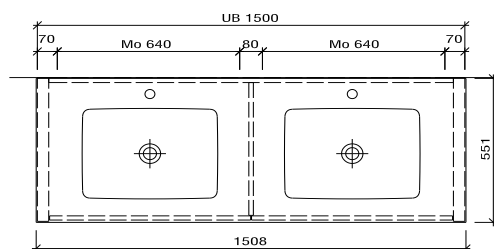

Tablette

LIMARA LIM 150

Elemento

Copyright by: Bühlmann AG Entlebuch
Schreinerei Fenster Möbel
CH-6162 Entlebuch

Tel. 041/482'00'20
Fax 041/482'00'29
www.bueag.ch

Masse in mm, ab FFBO / Mesure à mm, à partir de plancher fini

Typ LIM 150

Die Massangaben in Millimeter verstehen sich unter dem Vorbehalt der Werktoleranzen, eventuell späterer Änderungen sowie weiterer Montagemöglichkeiten. Die Haftung für Folgen fehlerhafter oder unvollständiger Massangaben ist ausgeschlossen (Art. 100 OR).

Les dimensions en millimètre s'entendent sous réserve des tolérances d'usine, d'éventuelles modifications ultérieures, de même que de nouvelles possibilités de montage. La responsabilité ne peut être engagée en cas de cotes manquantes ou erronées (CD art. 100).

Le dimensioni in millimetri s'intendono fatte salve le tolleranze di fabbricazione, le eventuali modifiche successive e le ulteriori alternative di montaggio.

Si declina qualsiasi esponsabilità per le conseguenze legate a dimensioni errate o incomplete (art. 100 CO).