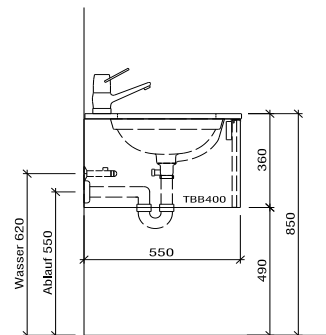

Abdeckung

Tablette

LIMARA LIM 180

Elemento

Copyright by: Bühlmann AG Entlebuch
Schreinerei Fenster Möbel
CH-6162 Entlebuch

Tel. 041/482'00'20
Fax 041/482'00'29
www.bueag.ch

Masse in mm, ab FFBO / Mesure à mm, à partir de plancher fini

Typ LIM 180

Die Massangaben in Millimeter verstehen sich unter dem Vorbehalt der Werktoleranzen, eventuell späterer Änderungen sowie weiterer Montagemöglichkeiten. Die Haftung für Folgen fehlerhafter oder unvollständiger Massangaben ist ausgeschlossen (Art. 100 OR).

Les dimensions en millimètre s'entendent sous réserve des tolérances d'usine, d'éventuelles modifications ultérieures, de même que de nouvelles possibilités de montage. La responsabilité ne peut être engagée en cas de cotes manquantes ou erronées (CD art. 100).