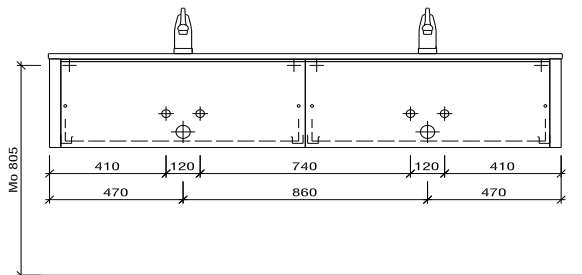

Abdeckung

Tablette

LIMARA LIM 180

Elemento

Copyright by: Bühlmann AG Entlebuch
Schreinerei Fenster Möbel
CH-6162 Entlebuch

Tel. 041/482'00'20
Fax 041/482'00'29
www.bueag.ch

Masse in mm, ab FFBO / Mesure à mm, à partir de plancher fini

Typ LIM 180

Die Massangaben in Millimeter verstehen sich unter dem Vorbehalt der Werktoleranzen, eventuell späterer Änderungen sowie weiterer Montagemöglichkeiten. Die Haftung für Folgen fehlerhafter oder unvollständiger Massangaben ist ausgeschlossen (Art. 100 OR).

Les dimensions en millimètre s'entendent sous réserve des tolérances d'usine, d'éventuelles modifications ultérieures, de même que de nouvelles possibilités de montage. La responsabilité ne peut être engagée en cas de cotes manquantes ou erronées (CD art. 100).

Le dimensioni in millimetri s'intendono fatte salve le tolleranze di fabbricazione, le eventuali modifiche successive e le ulteriori alternative di montaggio.

Si declina qualsiasi responsabilità per le conseguenze legate a dimensioni errate o incomplete (art. 100 CO).