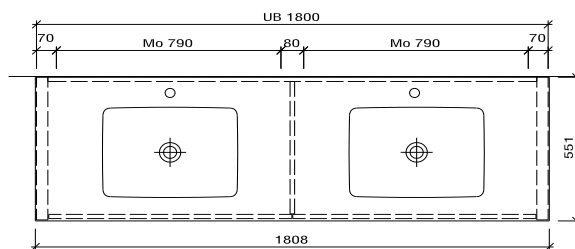

Abdeckung

Tablette

LIMARA LIM 180

Elemento

Copyright by: Bühlmann AG Entlebuch
Schreinerei Fenster Möbel
CH-6162 Entlebuch

Tel. 041/482'00'20
Fax 041/482'00'29
www.bueag.ch

Masse in mm, ab FFBO / Mesure à mm, à partir de plancher fini

Typ LIM 180

Die Massangaben in Millimeter verstehen sich unter dem Vorbehalt der Werktoleranzen, eventuell späterer Änderungen sowie weiterer Montagemöglichkeiten. Die Haftung für Folgen fehlerhafter oder unvollständiger Massangaben ist ausgeschlossen (Art. 100 OR).

Les dimensions en millimètre s'entendent sous réserve des tolérances d'usine, d'éventuelles modifications ultérieures, de même que de nouvelles possibilités de montage. La responsabilité ne peut être engagée en cas de cotes manquantes ou erronées (CD art. 100).

Le dimensioni in millimetri s'intendono fatte salve le tolleranze di fabbricazione, le eventuali modifiche successive e le ulteriori alternative di montaggio.

Si declina qualsiasi responsabilità per le conseguenze legate a dimensioni errate o incomplete (art. 100 CO).