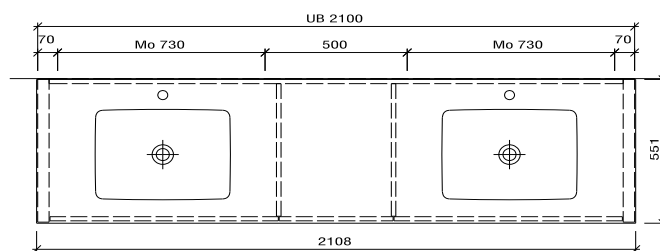

Abdeckung

Tablette

Elemento

LIMARA LIM 210

Copyright by: Bühlmann AG Entlebuch
Schreinerei Fenster Möbel
CH-6162 Entlebuch

Tel. 041/482'00'20
Fax 041/482'00'29
www.bueag.ch

Masse in mm, ab FFBO / Mesure à mm, à partir de plancher fini

Typ LIM 210

Die Massangaben in Millimeter verstehen sich unter dem Vorbehalt der Werktoleranzen, eventuell späterer Änderungen sowie weiterer Montagemöglichkeiten. Die Haftung für Folgen fehlerhafter oder unvollständiger Massangaben ist ausgeschlossen (Art. 100 OR).

Les dimensions en millimètre s'entendent sous réserve des tolérances d'usine, d'éventuelles modifications ultérieures, de même que de nouvelles possibilités de montage. La responsabilité ne peut être engagée en cas de cotes manquantes ou erronées (CD art. 100).

Le dimensioni in millimetri s'intendono fatte salve le tolleranze di fabbricazione, le eventuali modifiche successive e le ulteriori alternative di montaggio.

Si declina qualsiasi esponsabilità per le conseguenze legate a dimensioni errate o incomplete (art. 100 CO).