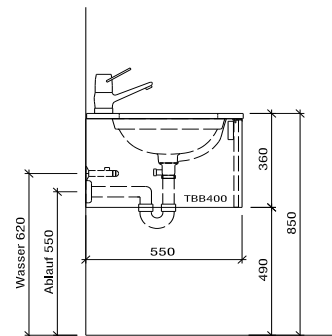

Abdeckung

Tablette

Elemento

LIMARA LIM 210

Copyright by: Bühlmann AG Entlebuch
Schreinerei Fenster Möbel
CH-6162 Entlebuch

Tel. 041/482'00'20
Fax 041/482'00'29
www.bueag.ch

Masse in mm, ab FFBO / Mesure à mm, à partir de plancher fini

Typ LIM 210

Die Massangaben in Millimeter verstehen sich unter dem Vorbehalt der Werktoleranzen, eventuell späterer Änderungen sowie weiterer Montagemöglichkeiten. Die Haftung für Folgen fehlerhafter oder unvollständiger Massangaben ist ausgeschlossen (Art. 100 OR).

Les dimensions en millimètre s'entendent sous réserve des tolérances d'usine, d'éventuelles modifications ultérieures, de même que de nouvelles possibilités de montage. La responsabilité ne peut être engagée en cas de cotes manquantes ou erronées (CD art. 100).