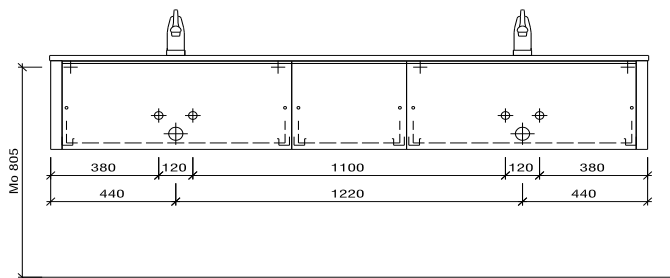

Abdeckung

Tablette

Elemento

LIMARA LIM 210

Copyright by: Bühlmann AG Entlebuch
Schreinerei Fenster Möbel
CH-6162 Entlebuch

Tel. 041/482'00'20
Fax 041/482'00'29
www.bueag.ch

Masse in mm, ab FFBO / Mesure à mm, à partir de plancher fini

Typ LIM 210

Die Massangaben in Millimeter verstehen sich unter dem Vorbehalt der Werktoleranzen, eventuell späterer Änderungen sowie weiterer Montagemöglichkeiten. Die Haftung für Folgen fehlerhafter oder unvollständiger Massangaben ist ausgeschlossen (Art. 100 OR).

Les dimensions en millimètre s'entendent sous réserve des tolérances d'usine, d'éventuelles modifications ultérieures, de même que de nouvelles possibilités de montage. La responsabilité ne peut être engagée en cas de cotes manquantes ou erronées (CD art. 100).

Le dimensioni in millimetri s'intendono fatte salve le tolleranze di fabbricazione, le eventuali modifiche successive e le ulteriori alternative di montaggio.

Si declina qualsiasi esponsabilità per le conseguenze legate a dimensioni errate o incomplete (art. 100 CO).