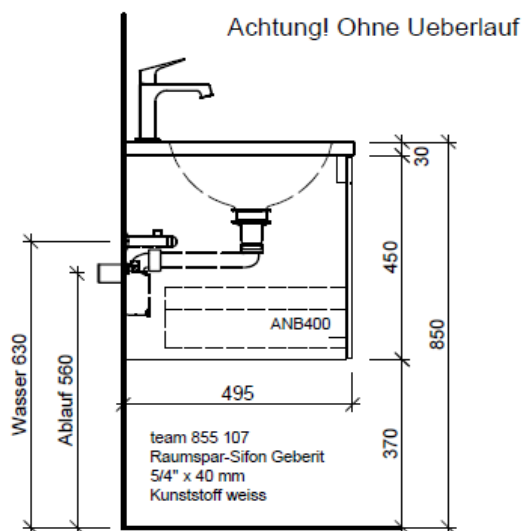

Typ TI 45a

Legende:

Mo: Montagemaß  
UB: Unterbau  
WT: Waschtisch

Die Massangaben in Millimeter verstehen sich unter dem Vorbehalt der Werktoleranzen, eventuell späterer Änderungen sowie weiterer Montagemöglichkeiten. Die Haftung für Folgen fehlerhafter oder unvollständiger Massangaben ist ausgeschlossen (Art. 100 OR).

Les dimensions en millimètre s'entendent sous réserve des tolérances d'usine, d'éventuelles modifications ultérieures, de même que de nouvelles possibilités de montage. La responsabilité ne peut être engagée en cas de cotes manquantes ou erronées (CD art. 100).

Le dimensioni in millimetri s'intendono fatte salve le tolleranze di fabbricazione, le eventuali modifiche successive e le ulteriori alternative di montaggio. Si declina qualsiasi responsabilità per le conseguenze legate a dimensioni errate o incomplete (art. 100 CO).