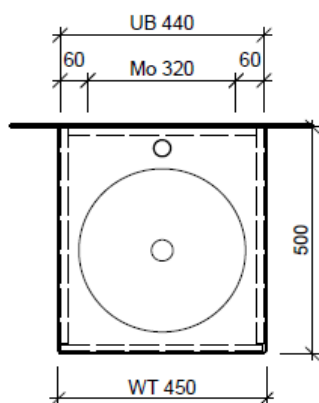

Typ TI 45a

Legende:

Mo: Montagemaß  
UB: Unterbau  
WT: Waschtisch

Die Massangaben in Millimeter verstehen sich unter dem Vorbehalt der Werktoleranzen, eventuell späterer Änderungen sowie weiterer Montagemöglichkeiten. Die Haftung für Folgen fehlerhafter oder unvollständiger Massangaben ist ausgeschlossen (Art. 100 OR).

Les dimensions en millimètre s'entendent sous réserve des tolérances d'usine, d'éventuelles modifications ultérieures, de même que de nouvelles possibilités de montage. La responsabilité ne peut être engagée en cas de cotes manquantes ou erronées (CD art. 100).

Le dimensioni in millimetri s'intendono fatte salve le tolleranze di fabbricazione, le eventuali modifiche successive e le ulteriori alternative di montaggio. Si declina qualsiasi responsabilità per le conseguenze legate a dimensioni errate o incomplete (art. 100 CO).