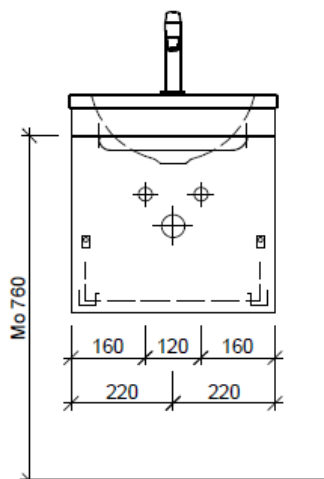

Typ TI 45a

Legende:

Mo: Montagemaß  
UB: Unterbau  
WT: Waschtisch

Die Massangaben in Millimeter verstehen sich unter dem Vorbehalt der Werktoleranzen, eventuell späterer Änderungen sowie weiterer Montagemöglichkeiten. Die Haftung für Folgen fehlerhafter oder unvollständiger Massangaben ist ausgeschlossen (Art. 100 OR).

Les dimensions en millimètre s'entendent sous réserve des tolérances d'usine, d'éventuelles modifications ultérieures, de même que de nouvelles possibilités de montage. La responsabilité ne peut être engagée en cas de cotes manquantes ou erronées (CD art. 100).

Le dimensioni in millimetri s'intendono fatte salve le tolleranze di fabbricazione, le eventuali modifiche successive e le ulteriori alternative di montaggio. Si declina qualsiasi responsabilità per le conseguenze legate a dimensioni errate o incomplete (art. 100 CO).