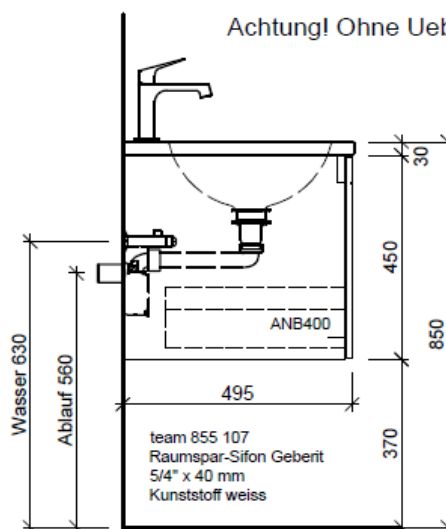

**BÜHLMANN**

Bühlmann AG Entlebuch  
 Schreinerei Fenster Möbel  
 CH-6162 Entlebuch

Tel. 041/482'00'20  
 Fax 041/482'00'29  
 www.bueag.ch

Typ TI 60a

Achtung! Ohne Ueberlauf

Legende:

Mo: Montagemaß  
 UB: Unterbau  
 WT: Waschtisch

Les dimensions en millimètre s'entendent sous réserve des tolérances d'usine, d'éventuelles modifications ultérieures, de même que de nouvelles possibilités de montage. La responsabilité ne peut être engagée en cas de cotes manquantes ou erronées (CD art. 100).

Le dimensioni in millimetri s'intendono fatte salve le tolleranze di fabbricazione, le eventuali modifiche successive e le ulteriori alternative di montaggio. Si declina qualsiasi responsabilità per le conseguenze legate a dimensioni errate o incomplete (art. 100 CO).