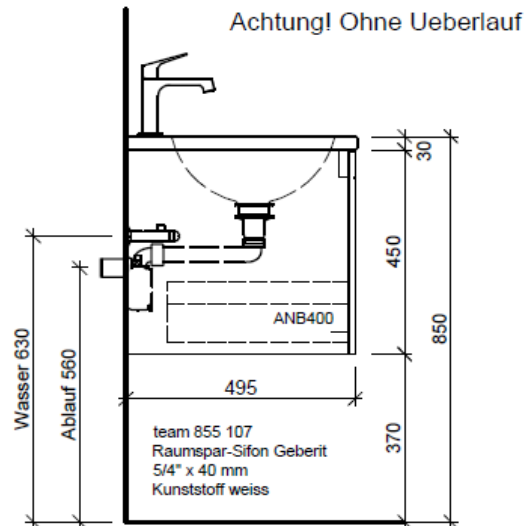

**BÜHLMANN**

Bühlmann AG Entlebuch  
Schreinerei Fenster Möbel  
CH-6162 Entlebuch

Tel. 041/482'00'20  
Fax 041/482'00'29  
www.bueag.ch

Typ TI 80a

Legende:

Mo: Montagemaß  
UB: Unterbau  
WT: Waschtisch

Die Massangaben in Millimeter verstehen sich unter dem Vorbehalt der Werktoleranzen, eventuell späterer Änderungen sowie weiterer Montagemöglichkeiten. Die Haftung für Folgen fehlerhafter oder unvollständiger Massangaben ist ausgeschlossen (Art. 100 OR).

Les dimensions en millimètre s'entendent sous réserve des tolérances d'usine, d'éventuelles modifications ultérieures, de même que de nouvelles possibilités de montage. La responsabilité ne peut être engagée en cas de cotes manquantes ou erronées (CD art. 100).

Le dimensioni in millimetri s'intendono fatte salve le tolleranze di fabbricazione, le eventuali modifiche successive e le ulteriori alternative di montaggio. Si declina qualsiasi responsabilità per le conseguenze legate a dimensioni errate o incomplete (art. 100 CO).