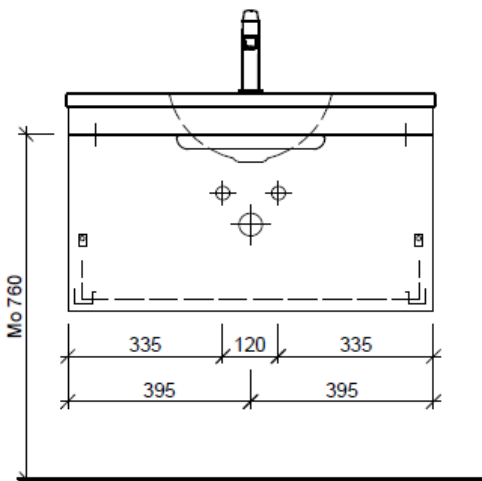

**BÜHLMANN**

Bühlmann AG Entlebuch  
Schreinerei Fenster Möbel  
CH-6162 Entlebuch

Tel. 041/482'00'20  
Fax 041/482'00'29  
www.bueag.ch

Typ TI 80a

Legende:

Mo: Montagemaß  
UB: Unterbau  
WT: Waschtisch

Die Massangaben in Millimeter verstehen sich unter dem Vorbehalt der Werktoleranzen, eventuell späterer Änderungen sowie weiterer Montagemöglichkeiten. Die Haftung für Folgen fehlerhafter oder unvollständiger Massangaben ist ausgeschlossen (Art. 100 OR).

Les dimensions en millimètre s'entendent sous réserve des tolérances d'usine, d'éventuelles modifications ultérieures, de même que de nouvelles possibilités de montage. La responsabilité ne peut être engagée en cas de cotes manquantes ou erronées (CD art. 100).

Le dimensioni in millimetri s'intendono fatte salve le tolleranze di fabbricazione, le eventuali modifiche successive e le ulteriori alternative di montaggio. Si declina qualsiasi responsabilità per le conseguenze legate a dimensioni errate o incomplete (art. 100 CO).