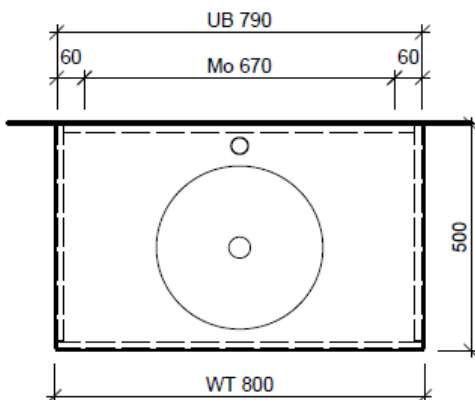

**BÜHLMANN**

Bühlmann AG Entlebuch  
Schreinerei Fenster Möbel  
CH-6162 Entlebuch

Tel. 041/482'00'20  
Fax 041/482'00'29  
www.bueag.ch

Typ TI 80a

Legende:

Mo: Montagemaß  
UB: Unterbau  
WT: Waschtisch

Die Massangaben in Millimeter verstehen sich unter dem Vorbehalt der Werktoleranzen, eventuell späterer Änderungen sowie weiterer Montagemöglichkeiten. Die Haftung für Folgen fehlerhafter oder unvollständiger Massangaben ist ausgeschlossen (Art. 100 OR).

Les dimensions en millimètre s'entendent sous réserve des tolérances d'usine, d'éventuelles modifications ultérieures, de même que de nouvelles possibilités de montage. La responsabilité ne peut être engagée en cas de cotes manquantes ou erronées (CD art. 100).

Le dimensioni in millimetri s'intendono fatte salve le tolleranze di fabbricazione, le eventuali modifiche successive e le ulteriori alternative di montaggio. Si declina qualsiasi responsabilità per le conseguenze legate a dimensioni errate o incomplete (art. 100 CO).