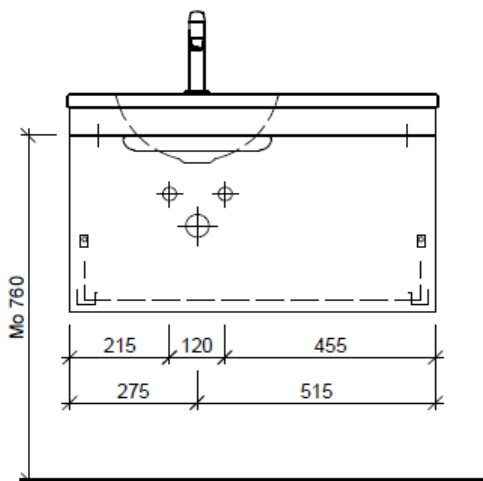

Tel. 041/482'00'20
Fax 041/482'00'29
www.bueag.ch

Typ TI 80b

Legende:

Mo: Montagemaass
UB: Unterbau
WT: Waschtisch

Die Massangaben in Millimeter verstehen sich unter dem Vorbehalt der Werkstoleranzen, eventuell späterer Änderungen sowie weiterer Montagemöglichkeiten. Die Haftung für Folgen fehlerhafter oder unvollständiger Massangaben ist ausgeschlossen (Art. 100 OR).

Les dimensions en millimètre s'entendent sous réserve des tolérances d'usine, d'éventuelles modifications ultérieures, de même que de nouvelles possibilités de montage. La responsabilité ne peut être engagée en cas de cotes manquantes ou erronées (CD art. 100).

Le dimensioni in millimetri s'intendono fatte salve le tolleranze di fabbricazione, le eventuali modifiche successive e le ulteriori alternative di montaggio. Si declina qualsiasi responsabilità per le conseguenze legate a dimensioni errate o incomplete (art. 100 CO).