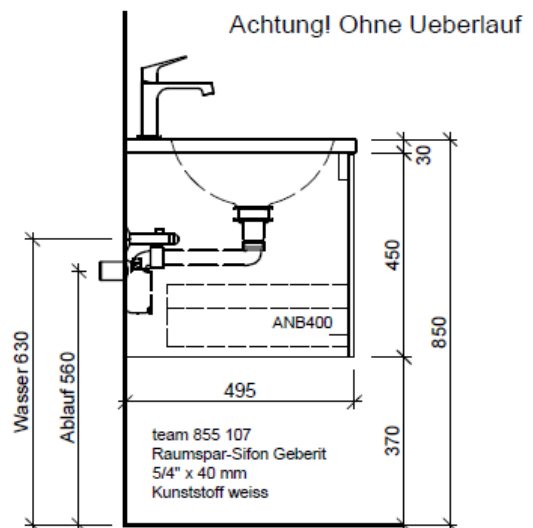

Tel. 041/482'00'20
Fax 041/482'00'29
www.bueag.ch

Typ TI 80b

Legende:

Mo: Montagemaass
UB: Unterbau
WT: Waschtisch

Die Massangaben in Millimeter verstehen sich unter dem Vorbehalt der Werkstoleranzen, eventuell späterer Änderungen sowie weiterer Montagemöglichkeiten. Die Haftung für Folgen fehlerhafter oder unvollständiger Massangaben ist ausgeschlossen (Art. 100 OR).

Les dimensions en millimètre s'entendent sous réserve des tolérances d'usine, d'éventuelles modifications ultérieures, de même que de nouvelles possibilités de montage. La responsabilité ne peut être engagée en cas de cotes manquantes ou erronées (CD art. 100).

Le dimensioni in millimetri s'intendono fatte salve le tolleranze di fabbricazione, le eventuali modifiche successive e le ulteriori alternative di montaggio. Si declina qualsiasi responsabilità per le conseguenze legate a dimensioni errate o incomplete (art. 100 CO).