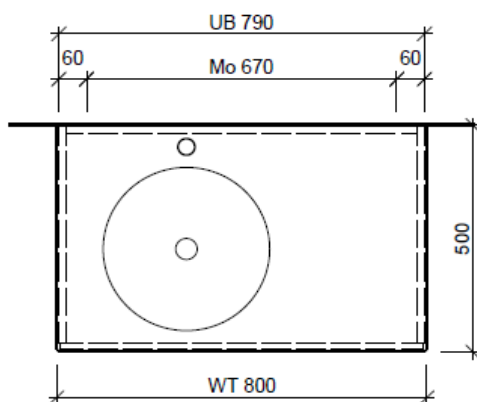

Tel. 041/482'00'20
Fax 041/482'00'29
www.bueag.ch

Typ TI 80b

Legende:

Mo: Montagemaass
UB: Unterbau
WT: Waschtisch

Die Massangaben in Millimeter verstehen sich unter dem Vorbehalt der Werkstoleranzen, eventuell späterer Änderungen sowie weiterer Montagemöglichkeiten. Die Haftung für Folgen fehlerhafter oder unvollständiger Massangaben ist ausgeschlossen (Art. 100 OR).

Les dimensions en millimètre s'entendent sous réserve des tolérances d'usine, d'éventuelles modifications ultérieures, de même que de nouvelles possibilités de montage. La responsabilité ne peut être engagée en cas de cotes manquantes ou erronées (CD art. 100).

Le dimensioni in millimetri s'intendono fatte salve le tolleranze di fabbricazione, le eventuali modifiche successive e le ulteriori alternative di montaggio. Si declina qualsiasi responsabilità per le conseguenze legate a dimensioni errate o incomplete (art. 100 CO).