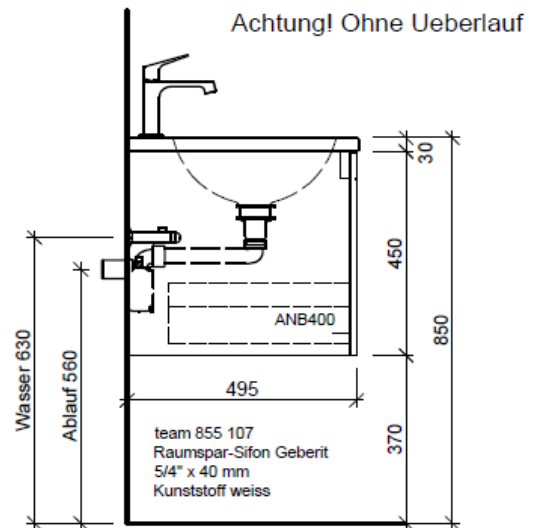

| | | |
|---------------------------------|---------------|---------------|
| Artikel | 1. Ausgabe | |
| Article | 1. Edition | 5-2018 |
| Articolo | 1. Edizione | |
| Art. No | TI 80c | Mut. |
| Waschtischmöbel TIGRE | | |
| Meuble avec lavabo TIGRE | | |
| Mobili con lavabo TIGRE | | |

BÜHLMANN

Bühlmann AG Entlebuch
Schreinerei Fenster Möbel
CH-6162 Entlebuch

Tel. 041/482'00'20
Fax 041/482'00'29
www.bueag.ch

Typ TI 80c

Legende:

Mo: Montagemaß
UB: Unterbau
WT: Waschtisch

Die Massangaben in Millimeter verstehen sich unter dem Vorbehalt der Werkstoleranzen, eventuell späterer Änderungen sowie weiterer Montagemöglichkeiten. Die Haftung für Folgen fehlerhafter oder unvollständiger Massangaben ist ausgeschlossen (Art. 100 OR).

Les dimensions en millimètre s'entendent sous réserve des tolérances d'usine, d'éventuelles modifications ultérieures, de même que de nouvelles possibilités de montage. La responsabilité ne peut être engagée en cas de cotes manquantes ou erronées (CD art. 100).

Le dimensioni in millimetri s'intendono fatte salve le tolleranze di fabbricazione, le eventuali modifiche successive e le ulteriori alternative di montaggio. Si declina qualsiasi responsabilità per le conseguenze legate a dimensioni errate o incomplete (art. 100 CO).