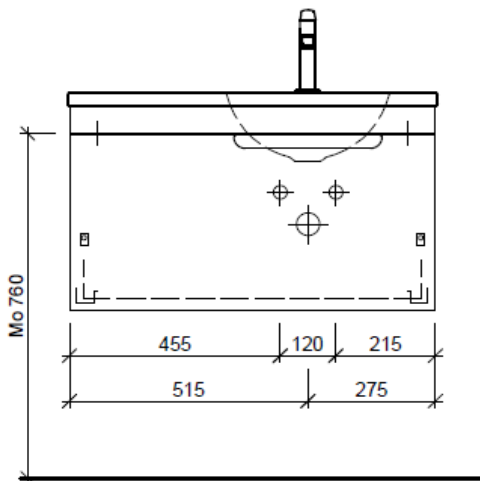

BÜHLMANN

Bühlmann AG Entlebuch
Schreinerei Fenster Möbel
CH-6162 Entlebuch

Tel. 041/482'00'20
Fax 041/482'00'29
www.bueag.ch

Typ TI 80c

Legende:

Mo: Montagemaß
UB: Unterbau
WT: Waschtisch

Die Massangaben in Millimeter verstehen sich unter dem Vorbehalt der Werkstoleranzen, eventuell späterer Änderungen sowie weiterer Montagemöglichkeiten. Die Haftung für Folgen fehlerhafter oder unvollständiger Massangaben ist ausgeschlossen (Art. 100 OR).

Les dimensions en millimètre s'entendent sous réserve des tolérances d'usine, d'éventuelles modifications ultérieures, de même que de nouvelles possibilités de montage. La responsabilité ne peut être engagée en cas de cotes manquantes ou erronées (CD art. 100).

Le dimensioni in millimetri s'intendono fatte salve le tolleranze di fabbricazione, le eventuali modifiche successive e le ulteriori alternative di montaggio. Si declina qualsiasi responsabilità per le conseguenze legate a dimensioni errate o incomplete (art. 100 CO).