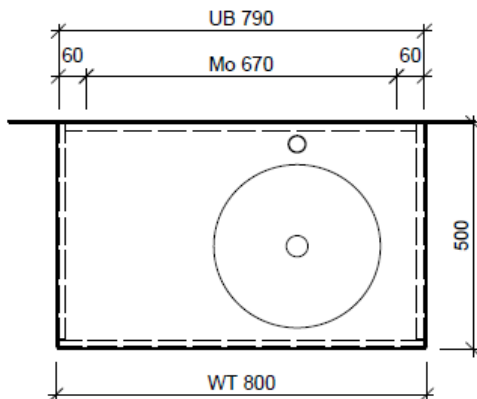

BÜHLMANN

Bühlmann AG Entlebuch
Schreinerei Fenster Möbel
CH-6162 Entlebuch

Tel. 041/482'00'20
Fax 041/482'00'29
www.bueag.ch

Typ TI 80c

Legende:

Mo: Montagemaß
UB: Unterbau
WT: Waschtisch

Die Massangaben in Millimeter verstehen sich unter dem Vorbehalt der Werkstoleranzen, eventuell späterer Änderungen sowie weiterer Montagemöglichkeiten. Die Haftung für Folgen fehlerhafter oder unvollständiger Massangaben ist ausgeschlossen (Art. 100 OR).

Les dimensions en millimètre s'entendent sous réserve des tolérances d'usine, d'éventuelles modifications ultérieures, de même que de nouvelles possibilités de montage. La responsabilité ne peut être engagée en cas de cotes manquantes ou erronées (CD art. 100).

Le dimensioni in millimetri s'intendono fatte salve le tolleranze di fabbricazione, le eventuali modifiche successive e le ulteriori alternative di montaggio. Si declina qualsiasi responsabilità per le conseguenze legate a dimensioni errate o incomplete (art. 100 CO).