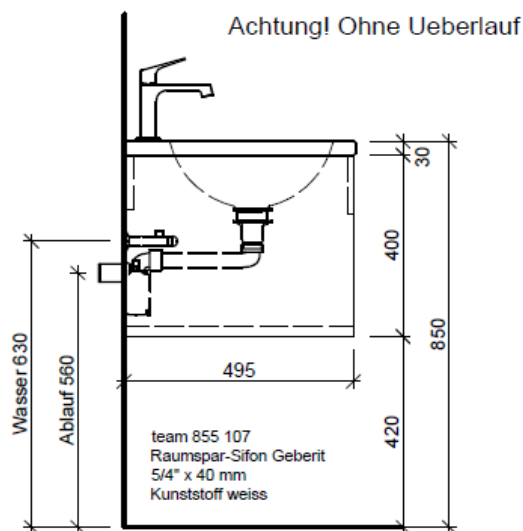

Typ TI 80d

Legende:

Mo: Montagemaß
UB: Unterbau
WT: Waschtisch

Die Massangaben in Millimeter verstehen sich unter dem Vorbehalt der Werkstoleranzen, eventuell späterer Änderungen sowie weiterer Montagemöglichkeiten. Die Haftung für Folgen fehlerhafter oder unvollständiger Massangaben ist ausgeschlossen (Art. 100 OR).

Les dimensions en millimètre s'entendent sous réserve des tolérances d'usine, d'éventuelles modifications ultérieures, de même que de nouvelles possibilités de montage. La responsabilité ne peut être engagée en cas de cotes manquantes ou erronées (CD art. 100).

Le dimensioni in millimetri s'intendono fatte salve le tolleranze di fabbricazione, le eventuali modifiche successive e le ulteriori alternative di montaggio. Si declina qualsiasi responsabilità per le conseguenze legate a dimensioni errate o incomplete (art. 100 CO).