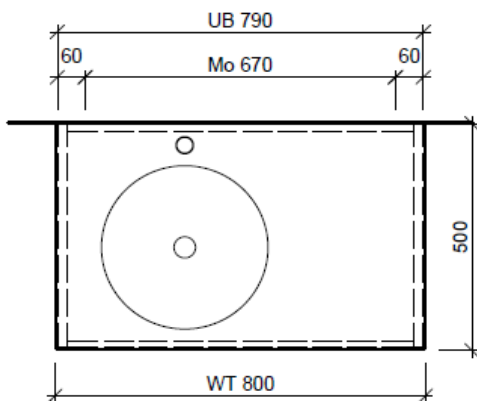

Typ TI 80d

Legende:

Mo: Montagemaß
UB: Unterbau
WT: Waschtisch

Die Massangaben in Millimeter verstehen sich unter dem Vorbehalt der Werkstoleranzen, eventuell späterer Änderungen sowie weiterer Montagemöglichkeiten. Die Haftung für Folgen fehlerhafter oder unvollständiger Massangaben ist ausgeschlossen (Art. 100 OR).

Les dimensions en millimètre s'entendent sous réserve des tolérances d'usine, d'éventuelles modifications ultérieures, de même que de nouvelles possibilités de montage. La responsabilité ne peut être engagée en cas de cotes manquantes ou erronées (CD art. 100).

Le dimensioni in millimetri s'intendono fatte salve le tolleranze di fabbricazione, le eventuali modifiche successive e le ulteriori alternative di montaggio. Si declina qualsiasi responsabilità per le conseguenze legate a dimensioni errate o incomplete (art. 100 CO).