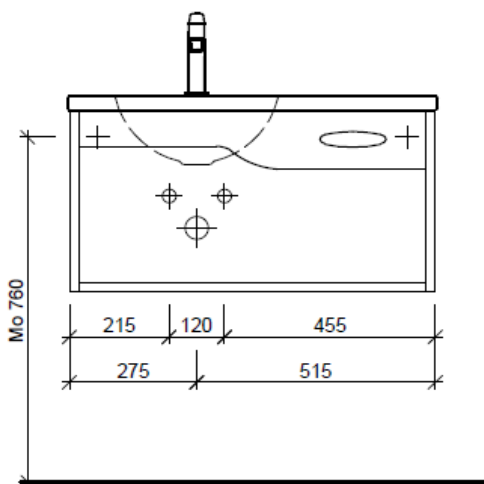

Typ TI 80d

Legende:

Mo: Montagemaß
UB: Unterbau
WT: Waschtisch

Die Massangaben in Millimeter verstehen sich unter dem Vorbehalt der Werkstoleranzen, eventuell späterer Änderungen sowie weiterer Montagemöglichkeiten. Die Haftung für Folgen fehlerhafter oder unvollständiger Massangaben ist ausgeschlossen (Art. 100 OR).

Les dimensions en millimètre s'entendent sous réserve des tolérances d'usine, d'éventuelles modifications ultérieures, de même que de nouvelles possibilités de montage. La responsabilité ne peut être engagée en cas de cotes manquantes ou erronées (CD art. 100).

Le dimensioni in millimetri s'intendono fatte salve le tolleranze di fabbricazione, le eventuali modifiche successive e le ulteriori alternative di montaggio. Si declina qualsiasi responsabilità per le conseguenze legate a dimensioni errate o incomplete (art. 100 CO).