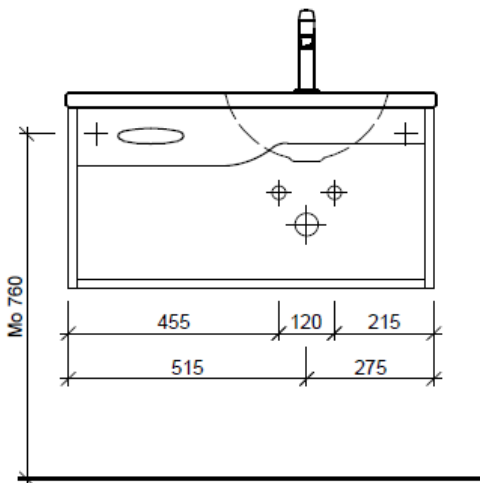

Typ TI 80e

Legende:

- Mo: Montagemaß
- UB: Unterbau
- WT: Waschtisch

Die Massangaben in Millimeter verstehen sich unter dem Vorbehalt der Werktoleranzen, eventuell späterer Änderungen sowie weiterer Montagemöglichkeiten. Die Haftung für Folgen fehlerhafter oder unvollständiger Massangaben ist ausgeschlossen (Art. 100 OR).

Les dimensions en millimètre s'entendent sous réserve des tolérances d'usine, d'éventuelles modifications ultérieures, de même que de nouvelles possibilités de montage. La responsabilité ne peut être engagée en cas de cotes manquantes ou erronées (CD art. 100).

Le dimensioni in millimetri s'intendono fatte salve le tolleranze di fabbricazione, le eventuali modifiche successive e le ulteriori alternative di montaggio. Si declina qualsiasi responsabilità per le conseguenze legate a dimensioni errate o incomplete (art. 100 CO).