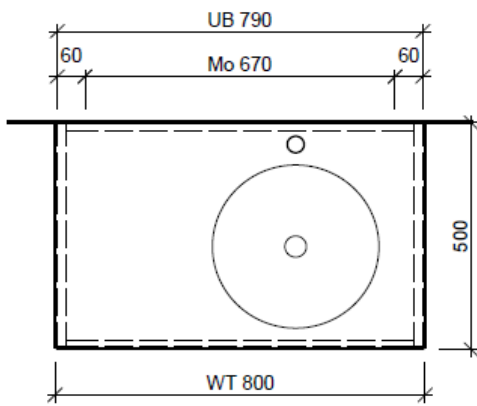

Typ TI 80e

Legende:

- Mo: Montagemaß
- UB: Unterbau
- WT: Waschtisch

Die Massangaben in Millimeter verstehen sich unter dem Vorbehalt der Werktoleranzen, eventuell späterer Änderungen sowie weiterer Montagemöglichkeiten. Die Haftung für Folgen fehlerhafter oder unvollständiger Massangaben ist ausgeschlossen (Art. 100 OR).

Les dimensions en millimètre s'entendent sous réserve des tolérances d'usine, d'éventuelles modifications ultérieures, de même que de nouvelles possibilités de montage. La responsabilité ne peut être engagée en cas de cotes manquantes ou erronées (CD art. 100).