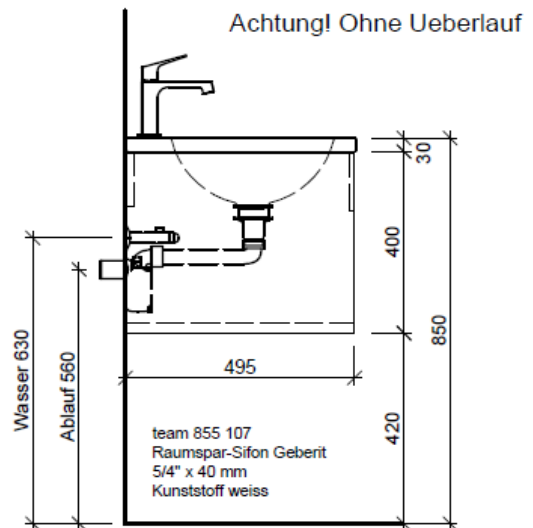

Typ TI 80e

Legende:

- Mo: Montagemaß
- UB: Unterbau
- WT: Waschtisch

Die Massangaben in Millimeter verstehen sich unter dem Vorbehalt der Werktoleranzen, eventuell späterer Änderungen sowie weiterer Montagemöglichkeiten. Die Haftung für Folgen fehlerhafter oder unvollständiger Massangaben ist ausgeschlossen (Art. 100 OR).

Les dimensions en millimètre s'entendent sous réserve des tolérances d'usine, d'éventuelles modifications ultérieures, de même que de nouvelles possibilités de montage. La responsabilité ne peut être engagée en cas de cotes manquantes ou erronées (CD art. 100).

Le dimensioni in millimetri s'intendono fatte salve le tolleranze di fabbricazione, le eventuali modifiche successive e le ulteriori alternative di montaggio. Si declina qualsiasi responsabilità per le conseguenze legate a dimensioni errate o incomplete (art. 100 CO).