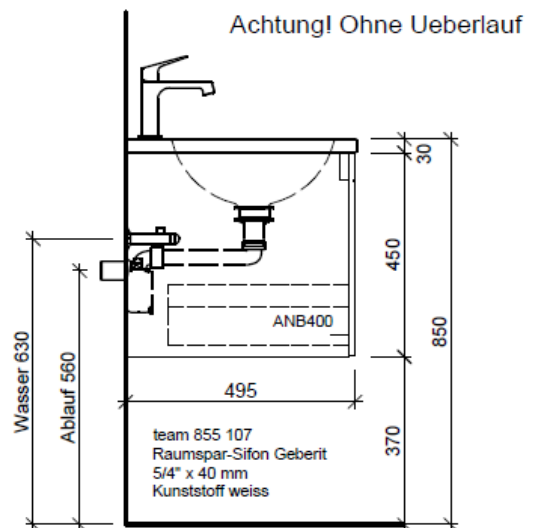

Typ TI 100a

Legende:

Mo: Montagemaß
 UB: Unterbau
 WT: Waschtisch

Die Massangaben in Millimeter verstehen sich unter dem Vorbehalt der Werktoleranzen, eventuell späterer Änderungen sowie weiterer Montagemöglichkeiten. Die Haftung für Folgen fehlerhafter oder unvollständiger Massangaben ist ausgeschlossen (Art. 100 OR).

Les dimensions en millimètre s'entendent sous réserve des tolérances d'usine, d'éventuelles modifications ultérieures, de même que de nouvelles possibilités de montage. La responsabilité ne peut être engagée en cas de cotes manquantes ou erronées (CD art. 100).

Le dimensioni in millimetri s'intendono fatte salve le tolleranze di fabbricazione, le eventuali modifiche successive e le ulteriori alternative di montaggio. Si declina qualsiasi responsabilità per le conseguenze legate a dimensioni errate o incomplete (art. 100 CO).