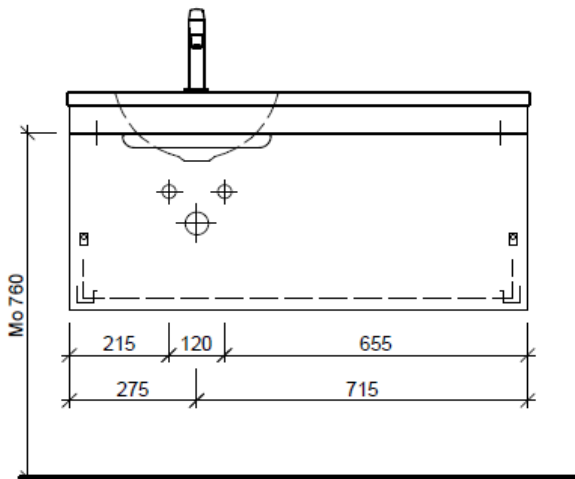

Typ TI 100a

Legende:

Mo: Montagemaß
 UB: Unterbau
 WT: Waschtisch

Die Massangaben in Millimeter verstehen sich unter dem Vorbehalt der Werktoleranzen, eventuell späterer Änderungen sowie weiterer Montagemöglichkeiten. Die Haftung für Folgen fehlerhafter oder unvollständiger Massangaben ist ausgeschlossen (Art. 100 OR).

Les dimensions en millimètre s'entendent sous réserve des tolérances d'usine, d'éventuelles modifications ultérieures, de même que de nouvelles possibilités de montage. La responsabilité ne peut être engagée en cas de cotes manquantes ou erronées (CD art. 100).

Le dimensioni in millimetri s'intendono fatte salve le tolleranze di fabbricazione, le eventuali modifiche successive e le ulteriori alternative di montaggio. Si declina qualsiasi responsabilità per le conseguenze legate a dimensioni errate o incomplete (art. 100 CO).