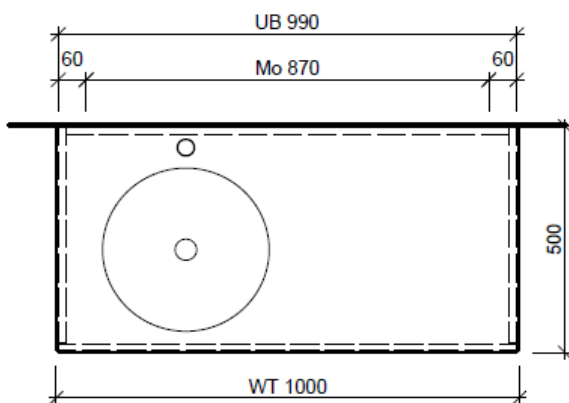

Typ TI 100a

Legende:

Mo: Montagemaß
 UB: Unterbau
 WT: Waschtisch

Die Massangaben in Millimeter verstehen sich unter dem Vorbehalt der Werktoleranzen, eventuell späterer Änderungen sowie weiterer Montagemöglichkeiten. Die Haftung für Folgen fehlerhafter oder unvollständiger Massangaben ist ausgeschlossen (Art. 100 OR).

Les dimensions en millimètre s'entendent sous réserve des tolérances d'usine, d'éventuelles modifications ultérieures, de même que de nouvelles possibilités de montage. La responsabilité ne peut être engagée en cas de cotes manquantes ou erronées (CD art. 100).

Le dimensioni in millimetri s'intendono fatte salve le tolleranze di fabbricazione, le eventuali modifiche successive e le ulteriori alternative di montaggio. Si declina qualsiasi responsabilità per le conseguenze legate a dimensioni errate o incomplete (art. 100 CO).