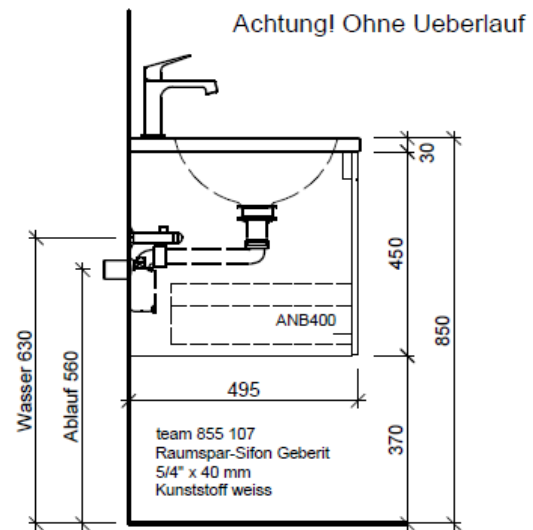

Tel. 041/482'00'20
Fax 041/482'00'29
www.bueag.ch

Typ TI 100a

Legende:

Mo: Montagemaß
UB: Unterbau
WT: Waschtisch

Die Massangaben in Millimeter verstehen sich unter dem Vorbehalt der Werktoleranzen, eventuell späterer Änderungen sowie weiterer Montagemöglichkeiten. Die Haftung für Folgen fehlerhafter oder unvollständiger Massangaben ist ausgeschlossen (Art. 100 OR).

Les dimensions en millimètre s'entendent sous réserve des tolérances d'usine, d'éventuelles modifications ultérieures, de même que de nouvelles possibilités de montage. La responsabilité ne peut être engagée en cas de cotes manquantes ou erronées (CD art. 100).

Le dimensioni in millimetri s'intendono fatte salve le tolleranze di fabbricazione, le eventuali modifiche successive e le ulteriori alternative di montaggio. Si declina qualsiasi responsabilità per le conseguenze legate a dimensioni errate o incomplete (art. 100 CO).