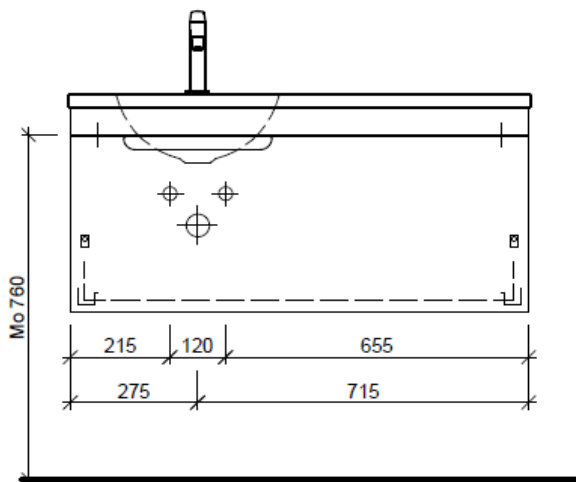

Tel. 041/482'00'20
Fax 041/482'00'29
www.bueag.ch

Typ TI 100a

Legende:

Mo: Montagemaß
UB: Unterbau
WT: Waschtisch

Die Massangaben in Millimeter verstehen sich unter dem Vorbehalt der Werktoleranzen, eventuell späterer Änderungen sowie weiterer Montagemöglichkeiten. Die Haftung für Folgen fehlerhafter oder unvollständiger Massangaben ist ausgeschlossen (Art. 100 OR).

Les dimensions en millimètre s'entendent sous réserve des tolérances d'usine, d'éventuelles modifications ultérieures, de même que de nouvelles possibilités de montage. La responsabilité ne peut être engagée en cas de cotes manquantes ou erronées (CD art. 100).

Le dimensioni in millimetri s'intendono fatte salve le tolleranze di fabbricazione, le eventuali modifiche successive e le ulteriori alternative di montaggio. Si declina qualsiasi responsabilità per le conseguenze legate a dimensioni errate o incomplete (art. 100 CO).