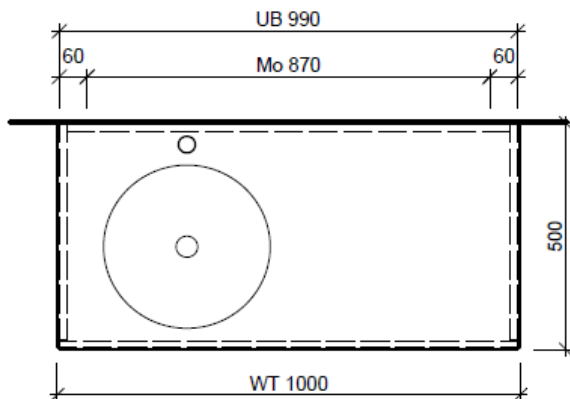

Tel. 041/482'00'20
Fax 041/482'00'29
www.bueag.ch

Typ TI 100a

Legende:

Mo: Montagemaß
UB: Unterbau
WT: Waschtisch

Die Massangaben in Millimeter verstehen sich unter dem Vorbehalt der Werktoleranzen, eventuell späterer Änderungen sowie weiterer Montagemöglichkeiten. Die Haftung für Folgen fehlerhafter oder unvollständiger Massangaben ist ausgeschlossen (Art. 100 OR).

Les dimensions en millimètre s'entendent sous réserve des tolérances d'usine, d'éventuelles modifications ultérieures, de même que de nouvelles possibilités de montage. La responsabilité ne peut être engagée en cas de cotes manquantes ou erronées (CD art. 100).

Le dimensioni in millimetri s'intendono fatte salve le tolleranze di fabbricazione, le eventuali modifiche successive e le ulteriori alternative di montaggio. Si declina qualsiasi responsabilità per le conseguenze legate a dimensioni errate o incomplete (art. 100 CO).