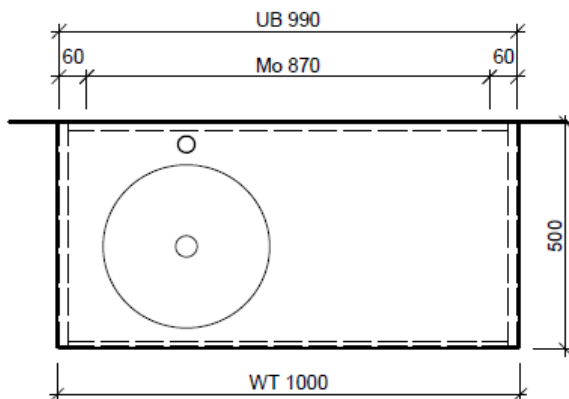

Typ TI 100c

Legende:

Mo: Montagemaß
UB: Unterbau
WT: Waschtisch

Die Massangaben in Millimeter verstehen sich unter dem Vorbehalt der Werkstoleranzen, eventuell späterer Änderungen sowie weiterer Montagemöglichkeiten. Die Haftung für Folgen fehlerhafter oder unvollständiger Massangaben ist ausgeschlossen (Art. 100 OR).

Les dimensions en millimètre s'entendent sous réserve des tolérances d'usine, d'éventuelles modifications ultérieures, de même que de nouvelles possibilités de montage. La responsabilité ne peut être engagée en cas de cotes manquantes ou erronées (CD art. 100).

Le dimensioni in millimetri s'intendono fatte salve le tolleranze di fabbricazione, le eventuali modifiche successive e le ulteriori alternative di montaggio. Si declina qualsiasi responsabilità per le conseguenze legate a dimensioni errate o incomplete (art. 100 CO).