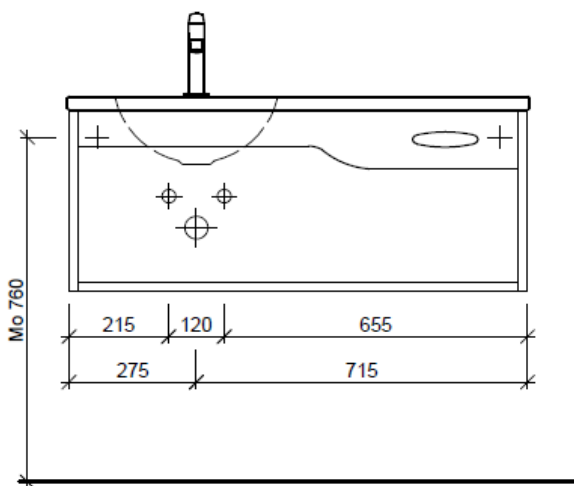

Typ TI 100c

Legende:

Mo: Montagemaß
UB: Unterbau
WT: Waschtisch

Die Massangaben in Millimeter verstehen sich unter dem Vorbehalt der Werkstoleranzen, eventuell späterer Änderungen sowie weiterer Montagemöglichkeiten. Die Haftung für Folgen fehlerhafter oder unvollständiger Massangaben ist ausgeschlossen (Art. 100 OR).

Les dimensions en millimètre s'entendent sous réserve des tolérances d'usine, d'éventuelles modifications ultérieures, de même que de nouvelles possibilités de montage. La responsabilité ne peut être engagée en cas de cotes manquantes ou erronées (CD art. 100).

Le dimensioni in millimetri s'intendono fatte salve le tolleranze di fabbricazione, le eventuali modifiche successive e le ulteriori alternative di montaggio. Si declina qualsiasi responsabilità per le conseguenze legate a dimensioni errate o incomplete (art. 100 CO).