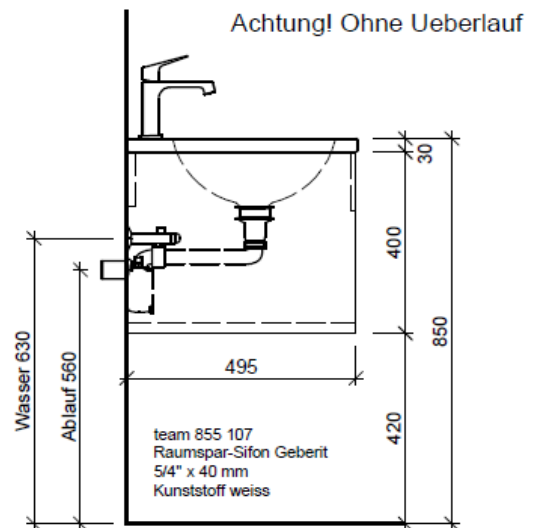

Typ TI 100c

Legende:

Mo: Montagemaß
UB: Unterbau
WT: Waschtisch

Die Massangaben in Millimeter verstehen sich unter dem Vorbehalt der Werkstoleranzen, eventuell späterer Änderungen sowie weiterer Montagemöglichkeiten. Die Haftung für Folgen fehlerhafter oder unvollständiger Massangaben ist ausgeschlossen (Art. 100 OR).

Les dimensions en millimètre s'entendent sous réserve des tolérances d'usine, d'éventuelles modifications ultérieures, de même que de nouvelles possibilités de montage. La responsabilité ne peut être engagée en cas de cotes manquantes ou erronées (CD art. 100).

Le dimensioni in millimetri s'intendono fatte salve le tolleranze di fabbricazione, le eventuali modifiche successive e le ulteriori alternative di montaggio. Si declina qualsiasi responsabilità per le conseguenze legate a dimensioni errate o incomplete (art. 100 CO).