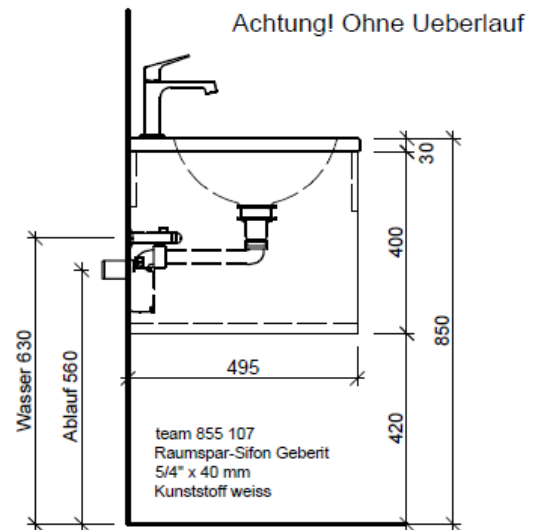

Typ TI 100d

Legende:

Mo: Montagemaß  
UB: Unterbau  
WT: Waschtisch

Die Massangaben in Millimeter verstehen sich unter dem Vorbehalt der Werktoleranzen, eventuell späterer Änderungen sowie weiterer Montagemöglichkeiten. Die Haftung für Folgen fehlerhafter oder unvollständiger Massangaben ist ausgeschlossen (Art. 100 OR).

*Les dimensions en millimètre s'entendent sous réserve des tolérances d'usine, d'éventuelles modifications ultérieures, de même que de nouvelles possibilités de montage. La responsabilité ne peut être engagée en cas de cotes manquantes ou erronées (CD art. 100).*

Le dimensioni in millimetri s'intendono fatte salve le tolleranze di fabbricazione, le eventuali modifiche successive e le ulteriori alternative di montaggio. Si declina qualsiasi responsabilità per le conseguenze legate a dimensioni errate o incomplete (art. 100 CO).