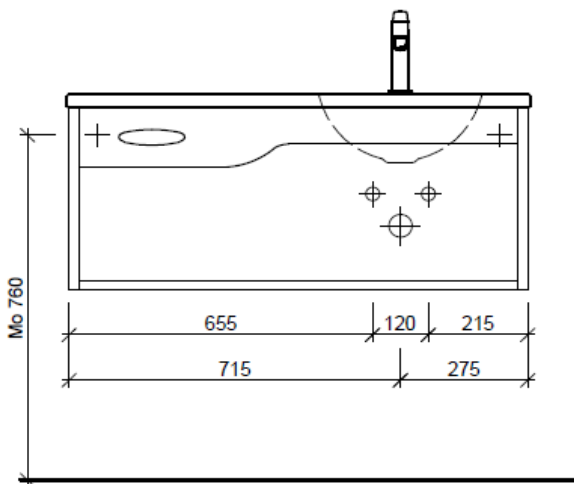

Typ TI 100d

Legende:

Mo: Montagemaß  
UB: Unterbau  
WT: Waschtisch

Die Massangaben in Millimeter verstehen sich unter dem Vorbehalt der Werktoleranzen, eventuell späterer Änderungen sowie weiterer Montagemöglichkeiten. Die Haftung für Folgen fehlerhafter oder unvollständiger Massangaben ist ausgeschlossen (Art. 100 OR).

*Les dimensions en millimètre s'entendent sous réserve des tolérances d'usine, d'éventuelles modifications ultérieures, de même que de nouvelles possibilités de montage. La responsabilité ne peut être engagée en cas de cotes manquantes ou erronées (CD art. 100).*

Le dimensioni in millimetri s'intendono fatte salve le tolleranze di fabbricazione, le eventuali modifiche successive e le ulteriori alternative di montaggio. Si declina qualsiasi responsabilità per le conseguenze legate a dimensioni errate o incomplete (art. 100 CO).