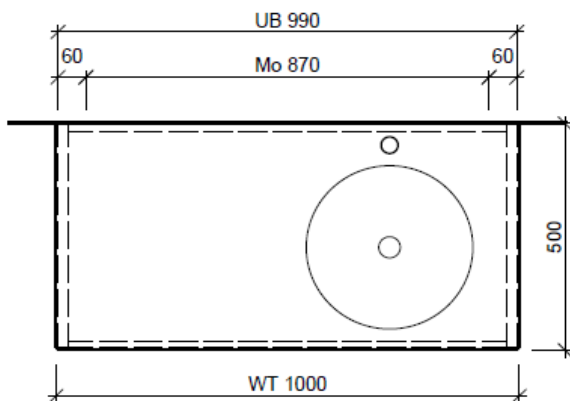

Typ TI 100d

Legende:

Mo: Montagemaß  
UB: Unterbau  
WT: Waschtisch

Die Massangaben in Millimeter verstehen sich unter dem Vorbehalt der Werktoleranzen, eventuell späterer Änderungen sowie weiterer Montagemöglichkeiten. Die Haftung für Folgen fehlerhafter oder unvollständiger Massangaben ist ausgeschlossen (Art. 100 OR).

*Les dimensions en millimètre s'entendent sous réserve des tolérances d'usine, d'éventuelles modifications ultérieures, de même que de nouvelles possibilités de montage. La responsabilité ne peut être engagée en cas de cotes manquantes ou erronées (CD art. 100).*

Le dimensioni in millimetri s'intendono fatte salve le tolleranze di fabbricazione, le eventuali modifiche successive e le ulteriori alternative di montaggio. Si declina qualsiasi responsabilità per le conseguenze legate a dimensioni errate o incomplete (art. 100 CO).