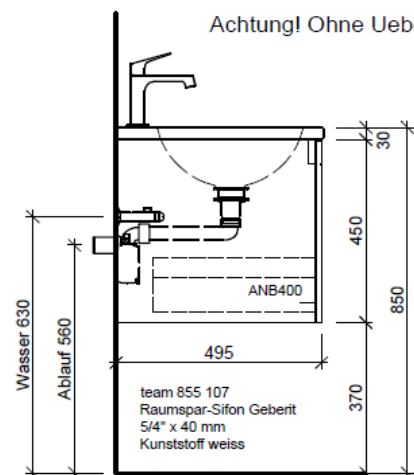

Artikel	1. Ausgabe	
Article	963635	1. Edition
Articolo		5-2018
Art. No	TI 130a	Mut.
Waschtischmöbel TIGRE		
Meuble avec lavabo TIGRE		
Mobili con lavabo TIGRE		

BÜHLMANN

Bühlmann AG Entlebuch
Schreinerei Fenster Möbel
CH-6162 Entlebuch

Tel. 041/482'00'20
Fax 041/482'00'29
www.bueag.ch

Typ TI 130a

Achtung! Ohne Ueberlauf

Legende:

Mo: Montagemaß
UB: Unterbau
WT: Waschtisch

Die Massangaben in Millimeter verstehen sich unter dem Vorbehalt der Werkstoleranzen, eventuell späterer Änderungen sowie weiterer Montagemöglichkeiten. Die Haftung für Folgen fehlerhafter oder unvollständiger Massangaben ist ausgeschlossen (Art. 100 OR).

Les dimensions en millimètre s'entendent sous réserve des tolérances d'usine, d'éventuelles modifications ultérieures, de même que de nouvelles possibilités de montage. La responsabilité ne peut être engagée en cas de cotes manquantes ou erronées (CD art. 100).

Le dimensioni in millimetri s'intendono fatte salve le tolleranze di fabbricazione, le eventuali modifiche successive e le ulteriori alternative di montaggio. Si declina qualsiasi responsabilità per le conseguenze legate a dimensioni errate o incomplete (art. 100 CO).