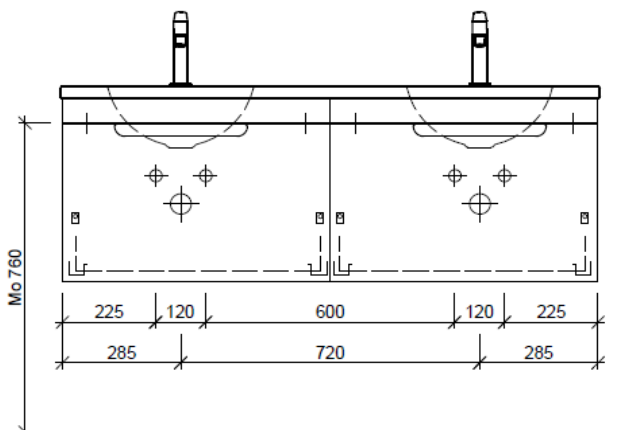

Tel. 041/482'00'20
Fax 041/482'00'29
www.bueag.ch

Typ TI 130a

Achtung! Ohne Ueberlauf

Legende:

Mo: Montagemaß
UB: Unterbau
WT: Waschtisch

Die Massangaben in Millimeter verstehen sich unter dem Vorbehalt der Werkstoleranzen, eventuell späterer Änderungen sowie weiterer Montagemöglichkeiten. Die Haftung für Folgen fehlerhafter oder unvollständiger Massangaben ist ausgeschlossen (Art. 100 OR).

Les dimensions en millimètre s'entendent sous réserve des tolérances d'usine, d'éventuelles modifications ultérieures, de même que de nouvelles possibilités de montage. La responsabilité ne peut être engagée en cas de cotes manquantes ou erronées (CD art. 100).

Le dimensioni in millimetri s'intendono fatte salve le tolleranze di fabbricazione, le eventuali modifiche successive e le ulteriori alternative di montaggio. Si declina qualsiasi responsabilità per le conseguenze legate a dimensioni errate o incomplete (art. 100 CO).