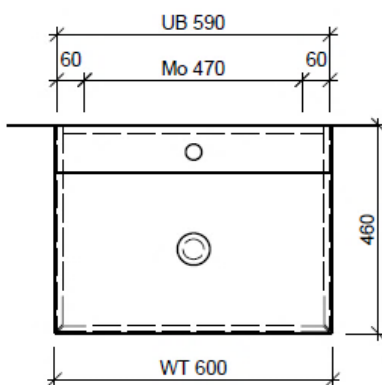

BÜHLMANN

Bühlmann AG Entlebuch
Schreinerei Fenster Möbel
CH-6162 Entlebuch

Tel. 041/482'00'20
Fax 041/482'00'29
www.bueag.ch

Typ SILENIO-GATTO 60a

Legende:

Mo: Montagemass
UB: Unterbau
AD: Abdeckung

Die Massangaben in Millimeter verstehen sich unter dem Vorbehalt der Werkstoleranzen, eventuell späterer Änderungen sowie weiterer Montagemöglichkeiten. Die Haftung für Folgen fehlerhafter oder unvollständiger Massangaben ist ausgeschlossen (Art. 100 OR).

Les dimensions en millimètre s'entendent sous réserve des tolérances d'usine, d'éventuelles modifications ultérieures, de même que de nouvelles possibilités de montage. La responsabilité ne peut être engagée en cas de cotes manquantes ou erronées (CD art. 100).

Le dimensioni in millimetri s'intendono fatte salve le tolleranze di fabbricazione, le eventuali modifiche successive e le ulteriori alternative di montaggio. Si declina qualsiasi responsabilità per le conseguenze legate a dimensioni errate o incomplete (art. 100 CO).