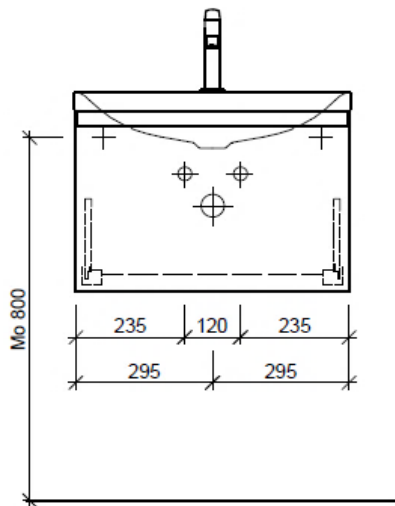

BÜHLMANN

Bühlmann AG Entlebuch
Schreinerei Fenster Möbel
CH-6162 Entlebuch

Tel. 041/482'00'20
Fax 041/482'00'29
www.bueag.ch

Typ SILENIO-GATTO 60a

Legende:

Mo: Montagemass
UB: Unterbau
AD: Abdeckung

Die Massangaben in Millimeter verstehen sich unter dem Vorbehalt der Werkstoleranzen, eventuell späterer Änderungen sowie weiterer Montagemöglichkeiten. Die Haftung für Folgen fehlerhafter oder unvollständiger Massangaben ist ausgeschlossen (Art. 100 OR).

Les dimensions en millimètre s'entendent sous réserve des tolérances d'usine, d'éventuelles modifications ultérieures, de même que de nouvelles possibilités de montage. La responsabilité ne peut être engagée en cas de cotes manquantes ou erronées (CD art. 100).

Le dimensioni in millimetri s'intendono fatte salve le tolleranze di fabbricazione, le eventuali modifiche successive e le ulteriori alternative di montaggio. Si declina qualsiasi responsabilità per le conseguenze legate a dimensioni errate o incomplete (art. 100 CO).