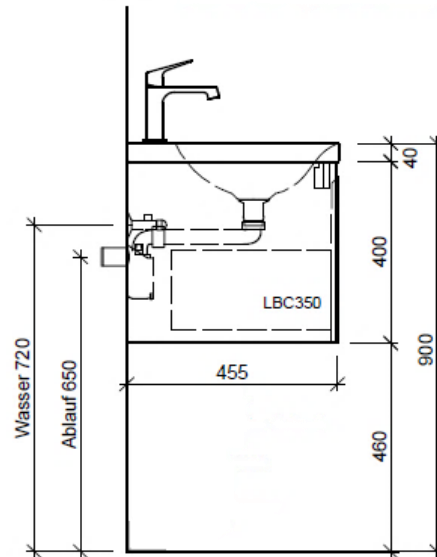

Artikel	1. Ausgabe	
Article	963910	7-2017
Articolo	1. Edition	
	1. Edizione	
Art. No	SILENIO-GATTO 60a Mut.	2-2018
Unterbau SILENIO GATTO		
Elément inférieur SILENIO GATTO		
Elemento inferiore SILENIO GATTO		

BÜHLMANN

Bühlmann AG Entlebuch
Schreinerei Fenster Möbel
CH-6162 Entlebuch

Tel. 041/482'00'20
Fax 041/482'00'29
www.bueag.ch

Typ SILENIO-GATTO 60a

Legende:

Mo: Montagemass
UB: Unterbau
AD: Abdeckung

Die Massangaben in Millimeter verstehen sich unter dem Vorbehalt der Werkstoleranzen, eventuell späterer Änderungen sowie weiterer Montagemöglichkeiten. Die Haftung für Folgen fehlerhafter oder unvollständiger Massangaben ist ausgeschlossen (Art. 100 OR).

Les dimensions en millimètre s'entendent sous réserve des tolérances d'usine, d'éventuelles modifications ultérieures, de même que de nouvelles possibilités de montage. La responsabilité ne peut être engagée en cas de cotes manquantes ou erronées (CD art. 100).

Le dimensioni in millimetri s'intendono fatte salve le tolleranze di fabbricazione, le eventuali modifiche successive e le ulteriori alternative di montaggio. Si declina qualsiasi responsabilità per le conseguenze legate a dimensioni errate o incomplete (art. 100 CO).