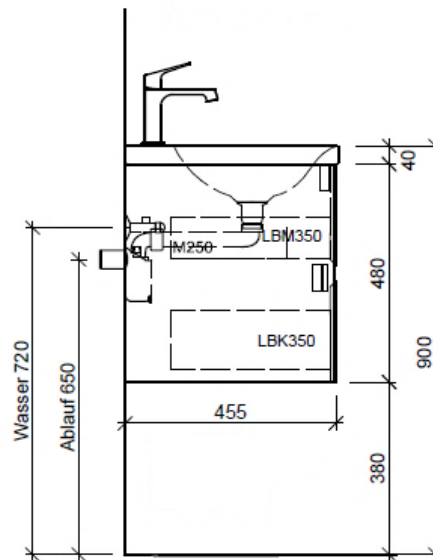

Elemento inferiore SILENIO GATTO

BÜHLMANN

Bühlmann AG Entlebuch
Schreinerei Fenster Möbel
CH-6162 Entlebuch

Tel. 041/482'00'20
Fax 041/482'00'29
www.bueag.ch

Typ SILENIO-GATTO 60b

Legende:

Mo: Montagemaß
UB: Unterbau
AD: Abdeckung

Les dimensions en millimètre s'entendent sous réserve des tolérances d'usine, d'éventuelles modifications ultérieures, de même que de nouvelles possibilités de montage. La responsabilité ne peut être engagée en cas de cotes manquantes ou erronées (CD art. 100).

Le dimensioni in millimetri s'intendono fatte salve le tolleranze di fabbricazione, le eventuali modifiche successive e le ulteriori alternative di montaggio. Si declina qualsiasi responsabilità per le conseguenze legate a dimensioni errate o incomplete (art. 100 CO).