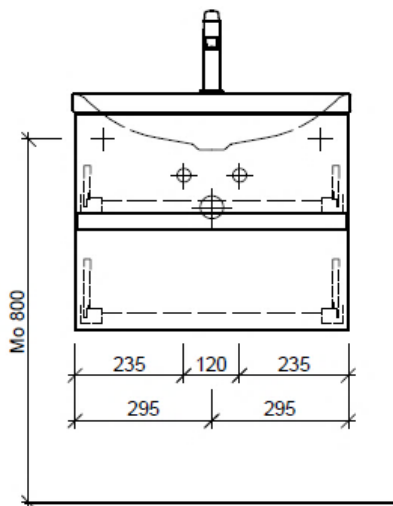

Elemento inferiore SILENIO GATTO

BÜHLMANN

Bühlmann AG Entlebuch
Schreinerei Fenster Möbel
CH-6162 Entlebuch

Tel. 041/482'00'20
Fax 041/482'00'29
www.bueag.ch

Typ SILENIO-GATTO 60b

Legende:

Mo: Montagemaß
UB: Unterbau
AD: Abdeckung

Les dimensions en millimètre s'entendent sous réserve des tolérances d'usine, d'éventuelles modifications ultérieures, de même que de nouvelles possibilités de montage. La responsabilité ne peut être engagée en cas de cotes manquantes ou erronées (CD art. 100).

Le dimensioni in millimetri s'intendono fatte salve le tolleranze di fabbricazione, le eventuali modifiche successive e le ulteriori alternative di montaggio. Si declina qualsiasi responsabilità per le conseguenze legate a dimensioni errate o incomplete (art. 100 CO).