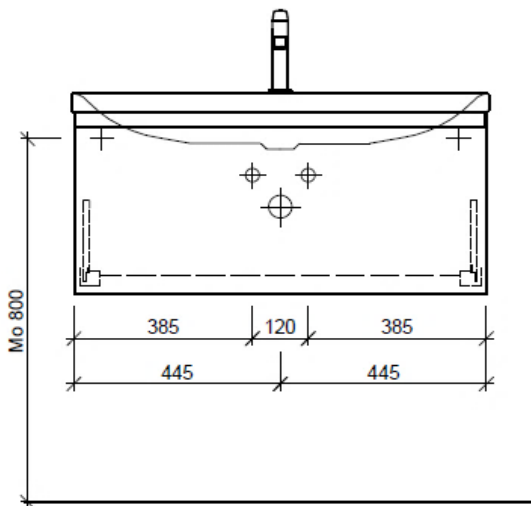

**Elemento inferiore SILENIO GATTO**

**BÜHLMANN**

Bühlmann AG Entlebuch  
Schreinerei Fenster Möbel  
CH-6162 Entlebuch

Tel. 041/482'00'20  
Fax 041/482'00'29  
www.bueag.ch

Typ SILENIO-GATTO 90a

Legende:

Mo: Montagemaß  
UB: Unterbau  
AD: Abdeckung

Les dimensions en millimètre s'entendent sous réserve des tolérances d'usine, d'éventuelles modifications ultérieures, de même que de nouvelles possibilités de montage. La responsabilité ne peut être engagée en cas de cotes manquantes ou erronées (CD art. 100).

Le dimensioni in millimetri s'intendono fatte salve le tolleranze di fabbricazione, le eventuali modifiche successive e le ulteriori alternative di montaggio. Si declina qualsiasi responsabilità per le conseguenze legate a dimensioni errate o incomplete (art. 100 CO).