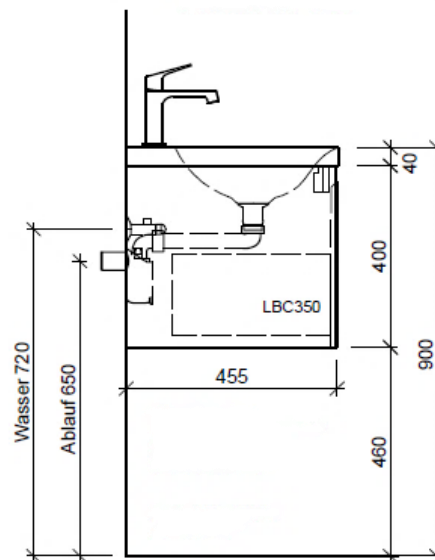

**Elemento inferiore SILENIO GATTO**

**BÜHLMANN**

Bühlmann AG Entlebuch  
Schreinerei Fenster Möbel  
CH-6162 Entlebuch

Tel. 041/482'00'20  
Fax 041/482'00'29  
www.bueag.ch

Typ SILENIO-GATTO 90a

Legende:

Mo: Montagemaß  
UB: Unterbau  
AD: Abdeckung

Les dimensions en millimètre s'entendent sous réserve des tolérances d'usine, d'éventuelles modifications ultérieures, de même que de nouvelles possibilités de montage. La responsabilité ne peut être engagée en cas de cotes manquantes ou erronées (CD art. 100).

Le dimensioni in millimetri s'intendono fatte salve le tolleranze di fabbricazione, le eventuali modifiche successive e le ulteriori alternative di montaggio. Si declina qualsiasi responsabilità per le conseguenze legate a dimensioni errate o incomplete (art. 100 CO).