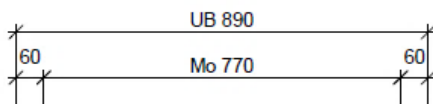

**Elemento inferiore SILENIO GATTO**

**BÜHLMANN**

Bühlmann AG Entlebuch  
Schreinerei Fenster Möbel  
CH-6162 Entlebuch

Tel. 041/482'00'20  
Fax 041/482'00'29  
www.bueag.ch

Typ SILENIO-GATTO 90a

Legende:

Mo: Montagemaß  
UB: Unterbau  
AD: Abdeckung