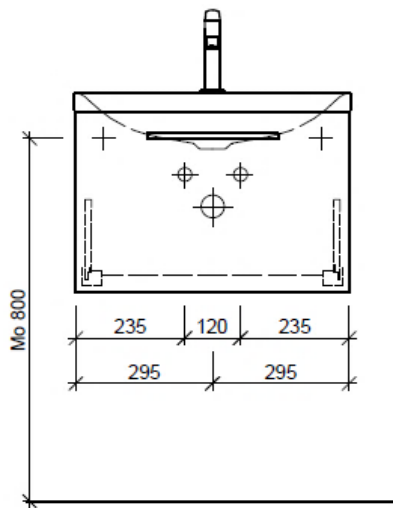

Bühlmann AG Entlebuch
Schreinerei Fenster Möbel
CH-6162 Entlebuch

Tel. 041/482'00'20
Fax 041/482'00'29
www.bueag.ch

Typ SILENIO-RANA 60a

Legende:

Mo: Montagemaß
UB: Unterbau
AD: Abdeckung

Die Massangaben in Millimeter verstehen sich unter dem Vorbehalt der Werkstoleranzen, eventuell späterer Änderungen sowie weiterer Montagemöglichkeiten. Die Haftung für Folgen fehlerhafter oder unvollständiger Massangaben ist ausgeschlossen (Art. 100 OR).

Les dimensions en millimètre s'entendent sous réserve des tolérances d'usine, d'éventuelles modifications ultérieures, de même que de nouvelles possibilités de montage. La responsabilité ne peut être engagée en cas de cotes manquantes ou erronées (CD art. 100).

Le dimensioni in millimetri s'intendono fatte salve le tolleranze di fabbricazione, le eventuali modifiche successive e le ulteriori alternative di montaggio. Si declina qualsiasi responsabilità per le conseguenze legate a dimensioni errate o incomplete (art. 100 CO).