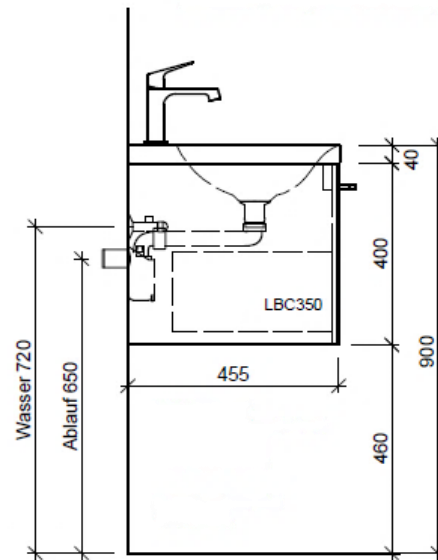

Bühlmann AG Entlebuch
Schreinerei Fenster Möbel
CH-6162 Entlebuch

Tel. 041/482'00'20
Fax 041/482'00'29
www.bueag.ch

Typ SILENIO-RANA 60a

Legende:

Mo: Montagemaß
UB: Unterbau
AD: Abdeckung

Die Massangaben in Millimeter verstehen sich unter dem Vorbehalt der Werkstoleranzen, eventuell späterer Änderungen sowie weiterer Montagemöglichkeiten. Die Haftung für Folgen fehlerhafter oder unvollständiger Massangaben ist ausgeschlossen (Art. 100 OR).

Les dimensions en millimètre s'entendent sous réserve des tolérances d'usine, d'éventuelles modifications ultérieures, de même que de nouvelles possibilités de montage. La responsabilité ne peut être engagée en cas de cotes manquantes ou erronées (CD art. 100).

Le dimensioni in millimetri s'intendono fatte salve le tolleranze di fabbricazione, le eventuali modifiche successive e le ulteriori alternative di montaggio. Si declina qualsiasi responsabilità per le conseguenze legate a dimensioni errate o incomplete (art. 100 CO).