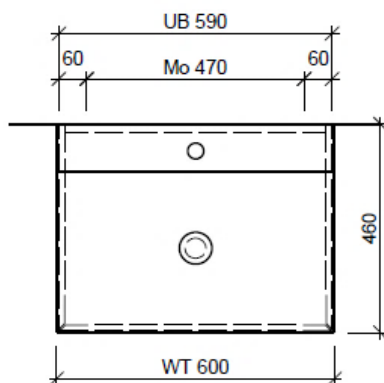

Bühlmann AG Entlebuch
Schreinerei Fenster Möbel
CH-6162 Entlebuch

Tel. 041/482'00'20
Fax 041/482'00'29
www.bueag.ch

Typ SILENIO-RANA 60a

Legende:

Mo: Montagemaß
UB: Unterbau
AD: Abdeckung

Die Massangaben in Millimeter verstehen sich unter dem Vorbehalt der Werkstoleranzen, eventuell späterer Änderungen sowie weiterer Montagemöglichkeiten. Die Haftung für Folgen fehlerhafter oder unvollständiger Massangaben ist ausgeschlossen (Art. 100 OR).

Les dimensions en millimètre s'entendent sous réserve des tolérances d'usine, d'éventuelles modifications ultérieures, de même que de nouvelles possibilités de montage. La responsabilité ne peut être engagée en cas de cotes manquantes ou erronées (CD art. 100).

Le dimensioni in millimetri s'intendono fatte salve le tolleranze di fabbricazione, le eventuali modifiche successive e le ulteriori alternative di montaggio. Si declina qualsiasi responsabilità per le conseguenze legate a dimensioni errate o incomplete (art. 100 CO).