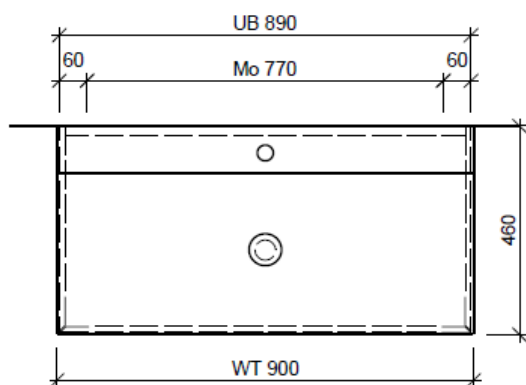

Typ SILENIO-RANA 90a

Legende:

Mo: Montagemaass
UB: Unterbau
AD: Abdeckung

Die Massangaben in Millimeter verstehen sich unter dem Vorbehalt der Werkstoleranzen, eventuell späterer Änderungen sowie weiterer Montagemöglichkeiten. Die Haftung für Folgen fehlerhafter oder unvollständiger Massangaben ist ausgeschlossen (Art. 100 OR).

Les dimensions en millimètre s'entendent sous réserve des tolérances d'usine, d'éventuelles modifications ultérieures, de même que de nouvelles possibilités de montage. La responsabilité ne peut être engagée en cas de cotes manquantes ou erronées (CD art. 100).

Le dimensioni in millimetri s'intendono fatte salve le tolleranze di fabbricazione, le eventuali modifiche successive e le ulteriori alternative di montaggio. Si declina qualsiasi responsabilità per le conseguenze legate a dimensioni errate o incomplete (art. 100 CO).