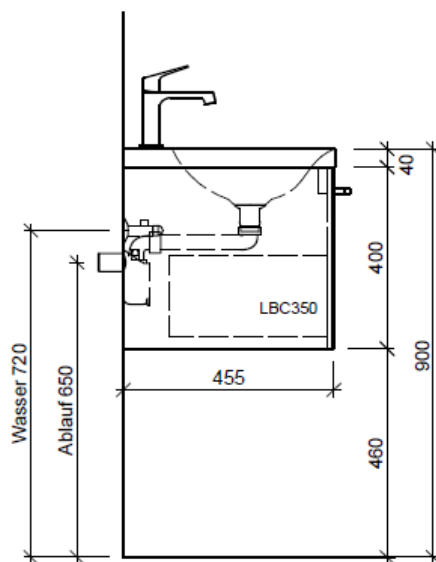

Typ SILENIO-RANA 90a

Legende:

Mo: Montagemaass
UB: Unterbau
AD: Abdeckung

Die Massangaben in Millimeter verstehen sich unter dem Vorbehalt der Werkstoleranzen, eventuell späterer Änderungen sowie weiterer Montagemöglichkeiten. Die Haftung für Folgen fehlerhafter oder unvollständiger Massangaben ist ausgeschlossen (Art. 100 OR).

Les dimensions en millimètre s'entendent sous réserve des tolérances d'usine, d'éventuelles modifications ultérieures, de même que de nouvelles possibilités de montage. La responsabilité ne peut être engagée en cas de cotes manquantes ou erronées (CD art. 100).

Le dimensioni in millimetri s'intendono fatte salve le tolleranze di fabbricazione, le eventuali modifiche successive e le ulteriori alternative di montaggio. Si declina qualsiasi responsabilità per le conseguenze legate a dimensioni errate o incomplete (art. 100 CO).