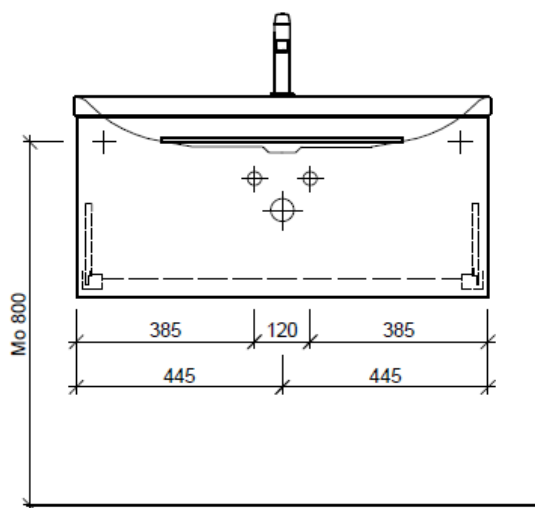

Typ SILENIO-RANA 90a

Legende:

Mo: Montagemaass
UB: Unterbau
AD: Abdeckung

Die Massangaben in Millimeter verstehen sich unter dem Vorbehalt der Werkstoleranzen, eventuell späterer Änderungen sowie weiterer Montagemöglichkeiten. Die Haftung für Folgen fehlerhafter oder unvollständiger Massangaben ist ausgeschlossen (Art. 100 OR).

Les dimensions en millimètre s'entendent sous réserve des tolérances d'usine, d'éventuelles modifications ultérieures, de même que de nouvelles possibilités de montage. La responsabilité ne peut être engagée en cas de cotes manquantes ou erronées (CD art. 100).

Le dimensioni in millimetri s'intendono fatte salve le tolleranze di fabbricazione, le eventuali modifiche successive e le ulteriori alternative di montaggio. Si declina qualsiasi responsabilità per le conseguenze legate a dimensioni errate o incomplete (art. 100 CO).