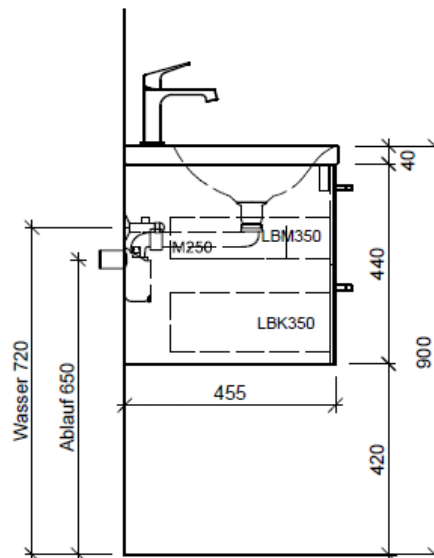

Tel. 041/482'00'20
Fax 041/482'00'29
www.bueag.ch

Typ SILENIO-RANA 90b

Legende:

Mo: Montagemaß
UB: Unterbau
AD: Abdeckung

Die Massangaben in Millimeter verstehen sich unter dem Vorbehalt der Werkstoleranzen, eventuell späterer Änderungen sowie weiterer Montagemöglichkeiten. Die Haftung für Folgen fehlerhafter oder unvollständiger Massangaben ist ausgeschlossen (Art. 100 OR).

Les dimensions en millimètre s'entendent sous réserve des tolérances d'usine, d'éventuelles modifications ultérieures, de même que de nouvelles possibilités de montage. La responsabilité ne peut être engagée en cas de cotes manquantes ou erronées (CD art. 100).

Le dimensioni in millimetri s'intendono fatte salve le tolleranze di fabbricazione, le eventuali modifiche successive e le ulteriori alternative di montaggio. Si declina qualsiasi responsabilità per le conseguenze legate a dimensioni errate o incomplete (art. 100 CO).