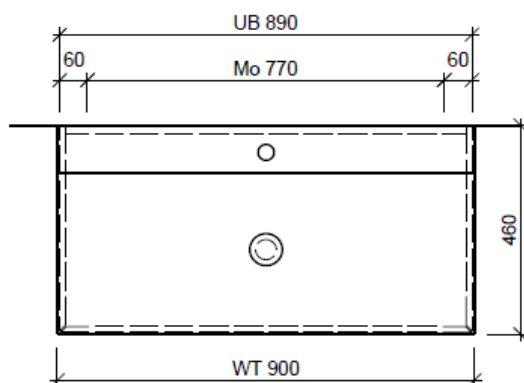

Tel. 041/482'00'20
Fax 041/482'00'29
www.bueag.ch

Typ SILENIO-RANA 90b

Legende:

Mo: Montagemaß
UB: Unterbau
AD: Abdeckung

Die Massangaben in Millimeter verstehen sich unter dem Vorbehalt der Werkstoleranzen, eventuell späterer Änderungen sowie weiterer Montagemöglichkeiten. Die Haftung für Folgen fehlerhafter oder unvollständiger Massangaben ist ausgeschlossen (Art. 100 OR).

Les dimensions en millimètre s'entendent sous réserve des tolérances d'usine, d'éventuelles modifications ultérieures, de même que de nouvelles possibilités de montage. La responsabilité ne peut être engagée en cas de cotes manquantes ou erronées (CD art. 100).

Le dimensioni in millimetri s'intendono fatte salve le tolleranze di fabbricazione, le eventuali modifiche successive e le ulteriori alternative di montaggio. Si declina qualsiasi responsabilità per le conseguenze legate a dimensioni errate o incomplete (art. 100 CO).