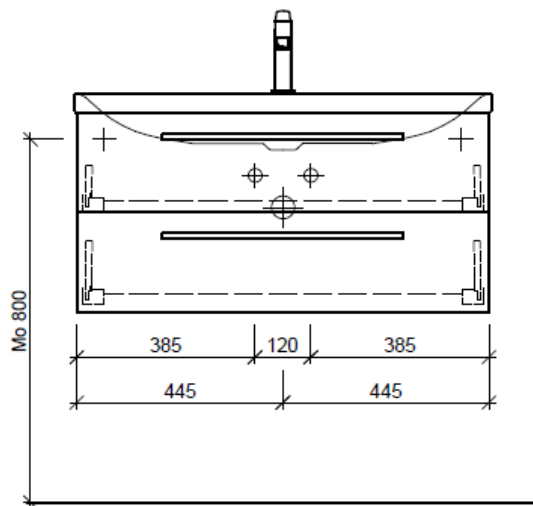

Tel. 041/482'00'20
Fax 041/482'00'29
www.bueag.ch

Typ SILENIO-RANA 90b

Legende:

Mo: Montagemaß
UB: Unterbau
AD: Abdeckung

Die Massangaben in Millimeter verstehen sich unter dem Vorbehalt der Werkstoleranzen, eventuell späterer Änderungen sowie weiterer Montagemöglichkeiten. Die Haftung für Folgen fehlerhafter oder unvollständiger Massangaben ist ausgeschlossen (Art. 100 OR).

Les dimensions en millimètre s'entendent sous réserve des tolérances d'usine, d'éventuelles modifications ultérieures, de même que de nouvelles possibilités de montage. La responsabilité ne peut être engagée en cas de cotes manquantes ou erronées (CD art. 100).

Le dimensioni in millimetri s'intendono fatte salve le tolleranze di fabbricazione, le eventuali modifiche successive e le ulteriori alternative di montaggio. Si declina qualsiasi responsabilità per le conseguenze legate a dimensioni errate o incomplete (art. 100 CO).