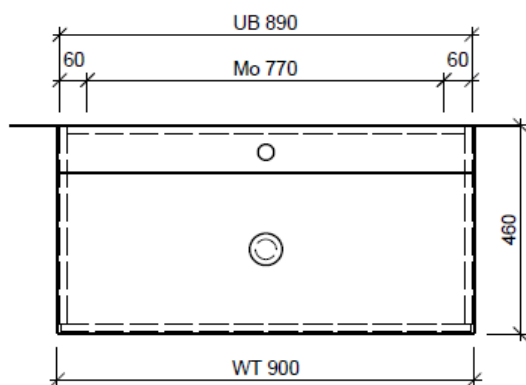

Artikel	1. Ausgabe	
Article	1. Edition	7-2017
Articolo	1. Edizione	
Art. No	SILENIO-TORO 90b Mut.	2-2018
Unterbau SILENIO TORO		
Élément inférieur SILENIO TORO		
Elemento inferiore SILENIO TORO		

BÜHLMANN

Bühlmann AG Entlebuch
Schreinerei Fenster Möbel
CH-6162 Entlebuch

Tel. 041/482'00'20
Fax 041/482'00'29
www.bueag.ch

Typ SILENIO-TORO 90b