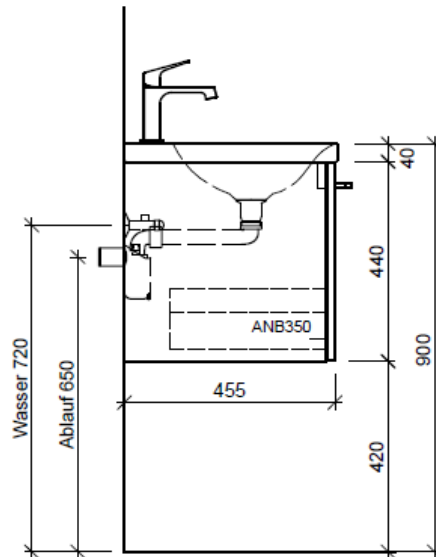

**BÜHLMANN**

Bühlmann AG Entlebuch  
Schreinerei Fenster Möbel  
CH-6162 Entlebuch

Tel. 041/482'00'20  
Fax 041/482'00'29  
www.bueag.ch

Typ SILENIO-TORO 90b

Legende:

Mo: Montagemaß  
UB: Unterbau  
AD: Abdeckung

Les dimensions en millimètre s'entendent sous réserve des tolérances d'usine, d'éventuelles modifications ultérieures, de même que de nouvelles possibilités de montage. La responsabilité ne peut être engagée en cas de cotes manquantes ou erronées (CD art. 100).

Le dimensioni in millimetri s'intendono fatte salve le tolleranze di fabbricazione, le eventuali modifiche successive e le ulteriori alternative di montaggio. Si declina qualsiasi responsabilità per le conseguenze legate a dimensioni errate o incomplete (art. 100 CO).