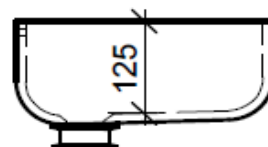

BÜHLMANN

Bühlmann AG Entlebuch
Schreinerei Fenster Möbel
CH-6162 Entlebuch

Tel. 041/482'00'20
Fax 041/482'00'29
www.bueag.ch

Legende:

Mo: Montagemaß
UB: Unterbau
WT: Waschtisch

Die Massangaben in Millimeter verstehen sich unter dem Vorbehalt der Werkstoleranzen, eventuell späterer Änderungen sowie weiterer Montagemöglichkeiten. Die Haftung für Folgen fehlerhafter oder unvollständiger Massangaben ist ausgeschlossen (Art. 100 OR).

Les dimensions en millimètre s'entendent sous réserve des tolérances d'usine, d'éventuelles modifications ultérieures, de même que de nouvelles possibilités de montage. La responsabilité ne peut être engagée en cas de cotes manquantes ou erronées (CD art. 100).