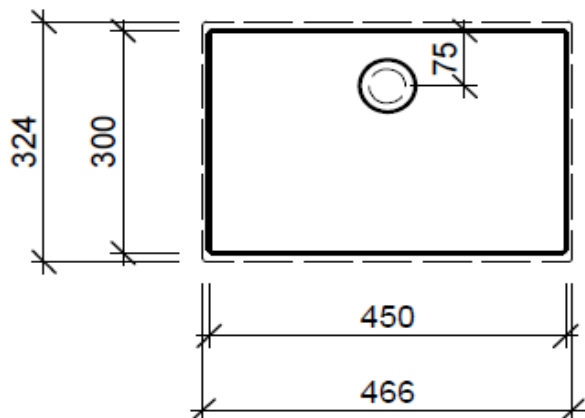

BÜHLMANN

Bühlmann AG Entlebuch
Schreinerei Fenster Möbel
CH-6162 Entlebuch

Tel. 041/482'00'20
Fax 041/482'00'29
www.bueag.ch

Legende:

Mo: Montagemaß
UB: Unterbau
WT: Waschtisch

Die Massangaben in Millimeter verstehen sich unter dem Vorbehalt der Werkstoleranzen, eventuell späterer Änderungen sowie weiterer Montagemöglichkeiten. Die Haftung für Folgen fehlerhafter oder unvollständiger Massangaben ist ausgeschlossen (Art. 100 OR).

Les dimensions en millimètre s'entendent sous réserve des tolérances d'usine, d'éventuelles modifications ultérieures, de même que de nouvelles possibilités de montage. La responsabilité ne peut être engagée en cas de cotes manquantes ou erronées (CD art. 100).

Le dimensioni in millimetri s'intendono fatte salve le tolleranze di fabbricazione, le eventuali modifiche successive e le ulteriori alternative di montaggio. Si declina qualsiasi responsabilità per le conseguenze legate a dimensioni errate o incomplete (art. 100 CO).