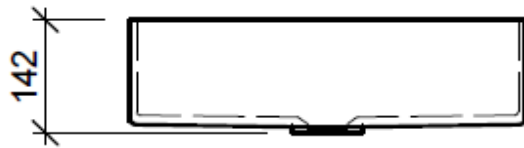

BÜHLMANN

Bühlmann AG Entlebuch
 Schreinerei Fenster Möbel
 CH-6162 Entlebuch

Tel. 041/482'00'20
 Fax 041/482'00'29
 www.bueag.ch

Legende:

Mo: Montagemaß
 UB: Unterbau
 WT: Waschtisch

Die Massangaben in Millimeter verstehen sich unter dem Vorbehalt der Werkstoleranzen, eventuell späterer Änderungen sowie weiterer Montagemöglichkeiten. Die Haftung für Folgen fehlerhafter oder unvollständiger Massangaben ist ausgeschlossen (Art. 100 OR).