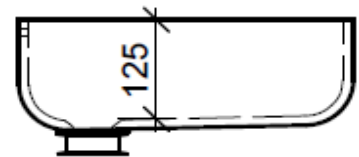

Artikel	1. Ausgabe	
Article	964104xxx401	1. Edition 3-2020
Articolo	1. Edizione	

Art. No	EWT MIN C45.37	Mut.
---------	-----------------------	-------------

Einbauwaschtisch Mineralstoff C45.37
Lavabo à encastrer matériel minérale C45.37
Lavabo ad incasso materiale minerale C45.37

BÜHLMANN

Bühlmann AG Entlebuch
 Schreinerei Fenster Möbel
 CH-6162 Entlebuch

Tel. 041/482'00'20
 Fax 041/482'00'29
 www.bueag.ch

Legende:

Mo: Montagemaß
 UB: Unterbau
 WT: Waschtisch

Die Massangaben in Millimeter verstehen sich unter dem Vorbehalt der Werkstoleranzen, eventuell späterer Änderungen sowie weiterer Montagemöglichkeiten. Die Haftung für Folgen fehlerhafter oder unvollständiger Massangaben ist ausgeschlossen (Art. 100 OR).