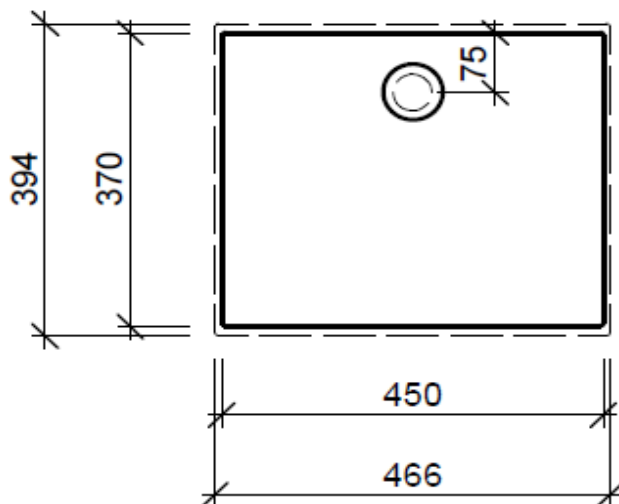

Artikel	1. Ausgabe	
Article	964104xxx401	1. Edition 3-2020
Articolo	1. Edizione	

Art. No	EWT MIN C45.37	Mut.
---------	-----------------------	-------------

Einbauwaschtisch Mineralstoff C45.37
Lavabo à encastrer matériel minérale C45.37
Lavabo ad incasso materiale minerale C45.37

BÜHLMANN

Bühlmann AG Entlebuch
 Schreinerei Fenster Möbel
 CH-6162 Entlebuch

Tel. 041/482'00'20
 Fax 041/482'00'29
 www.bueag.ch

Legende:

Mo: Montagemaß
 UB: Unterbau
 WT: Waschtisch

Die Massangaben in Millimeter verstehen sich unter dem Vorbehalt der Werkstoleranzen, eventuell späterer Änderungen sowie weiterer Montagemöglichkeiten. Die Haftung für Folgen fehlerhafter oder unvollständiger Massangaben ist ausgeschlossen (Art. 100 OR).

Les dimensions en millimètre s'entendent sous réserve des tolérances d'usine, d'éventuelles modifications ultérieures, de même que de nouvelles possibilités de montage. La responsabilité ne peut être engagée en cas de cotes manquantes ou erronées (CD art. 100).

Le dimensioni in millimetri s'intendono fatte salve le tolleranze di fabbricazione, le eventuali modifiche successive e le ulteriori alternative di montaggio. Si declina qualsiasi responsabilità per le conseguenze legate a dimensioni errate o incomplete (art. 100 CO).