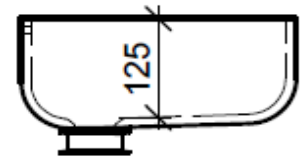

BÜHLMANN

Bühlmann AG Entlebuch
Schreinerei Fenster Möbel
CH-6162 Entlebuch

Tel. 041/482'00'20
Fax 041/482'00'29
www.bueag.ch

Legende:

Mo: Montagemass
UB: Unterbau
WT: Waschtisch

Die Massangaben in Millimeter verstehen sich unter dem Vorbehalt der Werkstoleranzen, eventuell späterer Änderungen sowie weiterer Montagemöglichkeiten. Die Haftung für Folgen fehlerhafter oder unvollständiger Massangaben ist ausgeschlossen (Art. 100 OR).