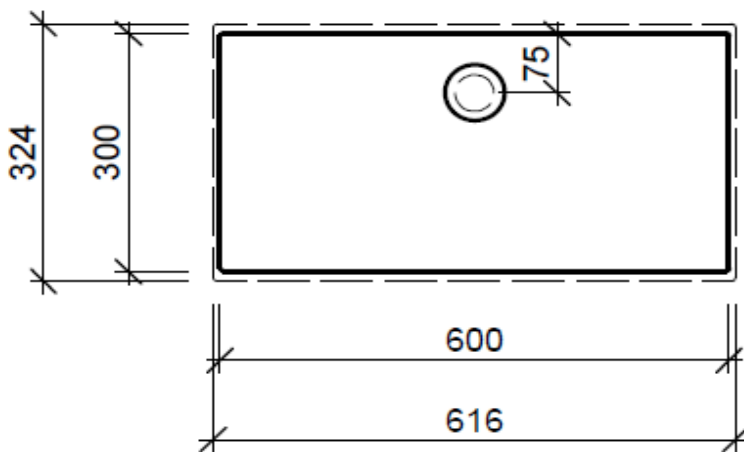

Artikel	1. Ausgabe	
Article	964105xxx401	1. Edition 3-2020
Articolo	1. Edizione	

Art. No	EWT MIN C60.30	Mut.
Einbauwaschtisch Mineralstoff C60.30		
Lavabo à encastrer matériel minérale C60.30		
Lavabo ad incasso materiale minerale C60.30		

BÜHLMANN

Bühlmann AG Entlebuch
Schreinerei Fenster Möbel
CH-6162 Entlebuch

Tel. 041/482'00'20
Fax 041/482'00'29
www.bueag.ch

Legende:

Mo: Montagemass
UB: Unterbau
WT: Waschtisch

Die Massangaben in Millimeter verstehen sich unter dem Vorbehalt der Werkstoleranzen, eventuell späterer Änderungen sowie weiterer Montagemöglichkeiten. Die Haftung für Folgen fehlerhafter oder unvollständiger Massangaben ist ausgeschlossen (Art. 100 OR).

Les dimensions en millimètre s'entendent sous réserve des tolérances d'usine, d'éventuelles modifications ultérieures, de même que de nouvelles possibilités de montage. La responsabilité ne peut être engagée en cas de cotes manquantes ou erronées (CD art. 100).

Le dimensioni in millimetri s'intendono fatte salve le tolleranze di fabbricazione, le eventuali modifiche successive e le ulteriori alternative di montaggio. Si declina qualsiasi responsabilità per le conseguenze legate a dimensioni errate o incomplete (art. 100 CO).