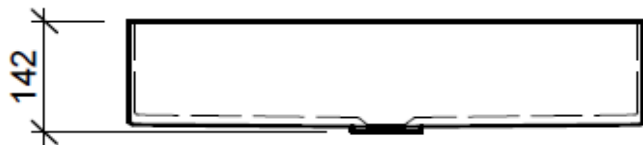

**BÜHLMANN**

Bühlmann AG Entlebuch  
Schreinerei Fenster Möbel  
CH-6162 Entlebuch

Tel. 041/482'00'20  
Fax 041/482'00'29  
www.bueag.ch

Legende:

Mo: Montagemass  
UB: Unterbau  
WT: Waschtisch

Die Massangaben in Millimeter verstehen sich unter dem Vorbehalt der Werkstoleranzen, eventuell späterer Änderungen sowie weiterer Montagemöglichkeiten. Die Haftung für Folgen fehlerhafter oder unvollständiger Massangaben ist ausgeschlossen (Art. 100 OR).