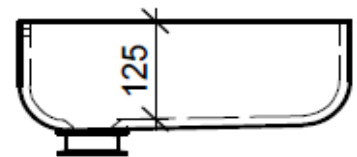

**BÜHLMANN**

Bühlmann AG Entlebuch  
Schreinerei Fenster Möbel  
CH-6162 Entlebuch

Tel. 041/482'00'20  
Fax 041/482'00'29  
www.bueag.ch

Legende:

Mo: Montagemass  
UB: Unterbau  
WT: Waschtisch

Die Massangaben in Millimeter verstehen sich unter dem Vorbehalt der Werkstoleranzen, eventuell späterer Änderungen sowie weiterer Montagemöglichkeiten. Die Haftung für Folgen fehlerhafter oder unvollständiger Massangaben ist ausgeschlossen (Art. 100 OR).

*Les dimensions en millimètre s'entendent sous réserve des tolérances d'usine, d'éventuelles modifications ultérieures, de même que de nouvelles possibilités de montage. La responsabilité ne peut être engagée en cas de cotes manquantes ou erronées (CD art. 100).*