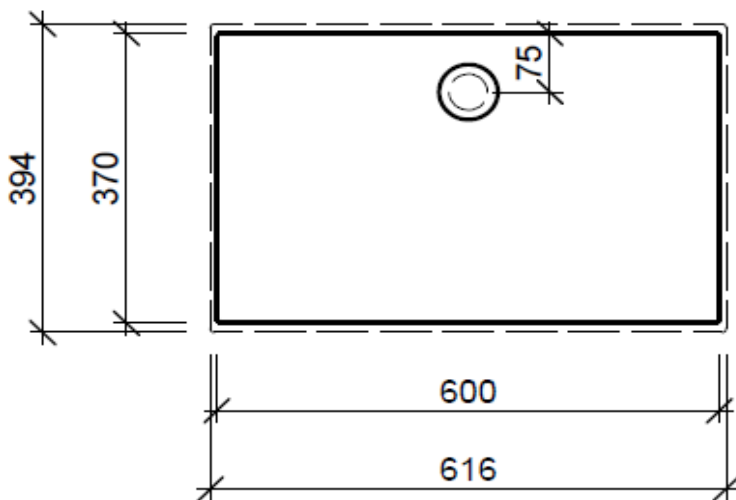

Artikel	1. Ausgabe	
Article	<b>964106xxx401</b>	1. Edition <b>3-2020</b>
Articolo	1. Edizione	

Art. No	<b>EWT MIN C60.37</b>	<b>Mut.</b>
<b>Einbauwaschtisch Mineralstoff C60.37</b>		
<b>Lavabo à encastrer matériel minérale C60.37</b>		
<b>Lavabo ad incasso materiale minerale C60.37</b>		

**BÜHLMANN**

Bühlmann AG Entlebuch  
Schreinerei Fenster Möbel  
CH-6162 Entlebuch

Tel. 041/482'00'20  
Fax 041/482'00'29  
www.bueag.ch

Legende:

Mo: Montagemass  
UB: Unterbau  
WT: Waschtisch

Die Massangaben in Millimeter verstehen sich unter dem Vorbehalt der Werkstoleranzen, eventuell späterer Änderungen sowie weiterer Montagemöglichkeiten. Die Haftung für Folgen fehlerhafter oder unvollständiger Massangaben ist ausgeschlossen (Art. 100 OR).

*Les dimensions en millimètre s'entendent sous réserve des tolérances d'usine, d'éventuelles modifications ultérieures, de même que de nouvelles possibilités de montage. La responsabilité ne peut être engagée en cas de cotes manquantes ou erronées (CD art. 100).*

Le dimensioni in millimetri s'intendono fatte salve le tolleranze di fabbricazione, le eventuali modifiche successive e le ulteriori alternative di montaggio. Si declina qualsiasi responsabilità per le conseguenze legate a dimensioni errate o incomplete (art. 100 CO).