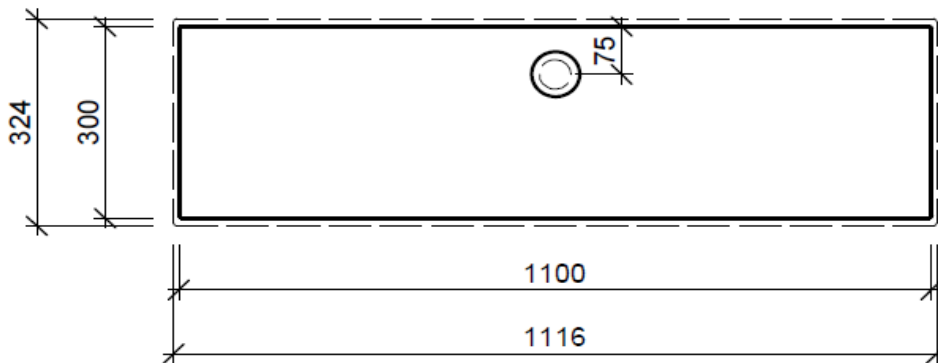

Artikel	1. Ausgabe	
Article	964107xxx401	1. Edition 3-2020
Articolo	1. Edizione	

Art. No	EWT MIN C110.30	Mut.
Einbauwaschtisch Mineralstoff C110.30		
Lavabo à encastrer matériel minérale C110.30		
Lavabo ad incasso materiale minerale C110.30		

BÜHLMANN

Bühlmann AG Entlebuch
Schreinerei Fenster Möbel
CH-6162 Entlebuch

Tel. 041/482'00'20
Fax 041/482'00'29
www.bueag.ch

Legende:

Mo: Montagemass
UB: Unterbau
WT: Waschtisch

Die Massangaben in Millimeter verstehen sich unter dem Vorbehalt der Werkstoleranzen, eventuell späterer Änderungen sowie weiterer Montagemöglichkeiten. Die Haftung für Folgen fehlerhafter oder unvollständiger Massangaben ist ausgeschlossen (Art. 100 OR).

Les dimensions en millimètre s'entendent sous réserve des tolérances d'usine, d'éventuelles modifications ultérieures, de même que de nouvelles possibilités de montage. La responsabilité ne peut être engagée en cas de cotes manquantes ou erronées (CD art. 100).

Le dimensioni in millimetri s'intendono fatte salve le tolleranze di fabbricazione, le eventuali modifiche successive e le ulteriori alternative di montaggio. Si declina qualsiasi responsabilità per le conseguenze legate a dimensioni errate o incomplete (art. 100 CO).