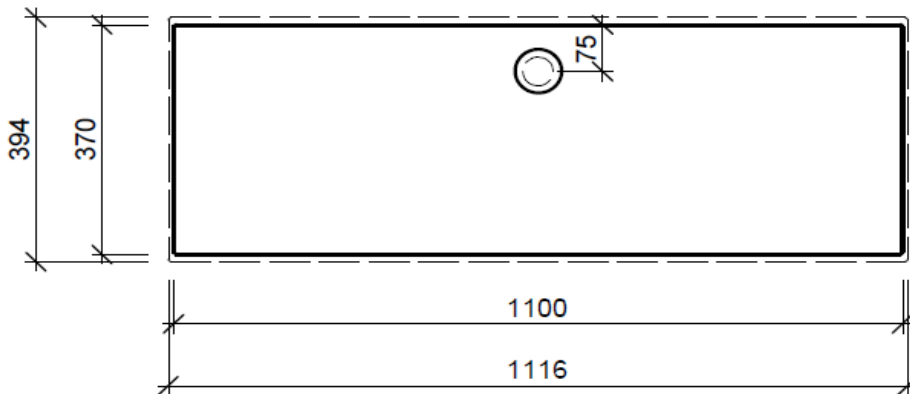

Artikel	1. Ausgabe	
Article	964108xxx400	1. Edition 3-2020
Articolo	1. Edizione	

Art. No	EWT MIN C110.37	Mut.
Einbauwaschtisch Mineralstoff C110.37		
Lavabo à encastrer matériel minérale C110.37		
Lavabo ad incasso materiale minerale C110.37		

BÜHLMANN

Bühlmann AG Entlebuch
Schreinerei Fenster Möbel
CH-6162 Entlebuch

Tel. 041/482'00'20
Fax 041/482'00'29
www.bueag.ch

Legende:

Mo: Montagemass
UB: Unterbau
WT: Waschtisch

Die Massangaben in Millimeter verstehen sich unter dem Vorbehalt der Werkstoleranzen, eventuell späterer Änderungen sowie weiterer Montagemöglichkeiten. Die Haftung für Folgen fehlerhafter oder unvollständiger Massangaben ist ausgeschlossen (Art. 100 OR).

Les dimensions en millimètre s'entendent sous réserve des tolérances d'usine, d'éventuelles modifications ultérieures, de même que de nouvelles possibilités de montage. La responsabilité ne peut être engagée en cas de cotes manquantes ou erronées (CD art. 100).

Le dimensioni in millimetri s'intendono fatte salve le tolleranze di fabbricazione, le eventuali modifiche successive e le ulteriori alternative di montaggio. Si declina qualsiasi responsabilità per le conseguenze legate a dimensioni errate o incomplete (art. 100 CO).