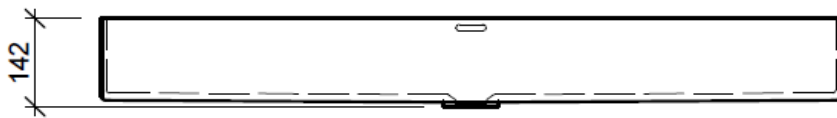

Legende:

Mo: Montagemass
UB: Unterbau
WT: Waschtisch

Die Massangaben in Millimeter verstehen sich unter dem Vorbehalt der Werkstoleranzen, eventuell späterer Änderungen sowie weiterer Montagemöglichkeiten. Die Haftung für Folgen fehlerhafter oder unvollständiger Massangaben ist ausgeschlossen (Art. 100 OR).

Les dimensions en millimètre s'entendent sous réserve des tolérances d'usine, d'éventuelles modifications ultérieures, de même que de nouvelles possibilités de montage. La responsabilité ne peut être engagée en cas de cotes manquantes ou erronées (CD art. 100).

Le dimensioni in millimetri s'intendono fatte salve le tolleranze di fabbricazione, le eventuali modifiche successive e le ulteriori alternative di montaggio. Si declina qualsiasi responsabilità per le conseguenze legate a dimensioni errate o incomplete (art. 100 CO).