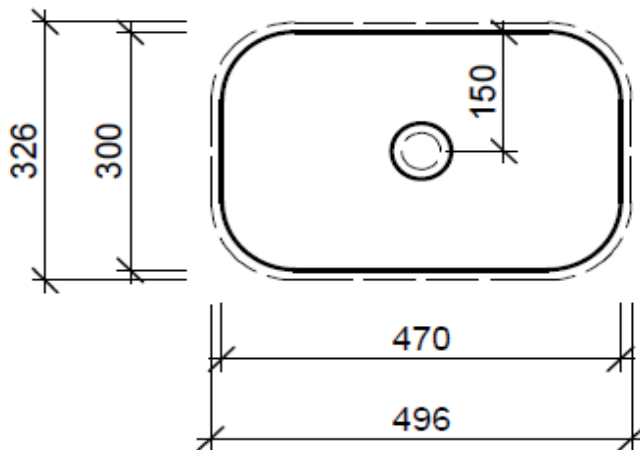

Artikel	1. Ausgabe	
Article	964109xxx401	1. Edition 3-2020
Articolo	1. Edizione	

Art. No	EWT MIN S47.30R8 Mut.
Einbauwaschtisch Mineralstoff S47.30R8	
Lavabo à encastrer matériel minérale S47.30R8	
Lavabo ad incasso materiale minerale S47.30R8	

BÜHLMANN

Bühlmann AG Entlebuch
Schreinerei Fenster Möbel
CH-6162 Entlebuch

Tel. 041/482'00'20
Fax 041/482'00'29
www.bueag.ch

Legende:

Mo: Montagemaß
UB: Unterbau
WT: Waschtisch

Die Massangaben in Millimeter verstehen sich unter dem Vorbehalt der Werkstoleranzen, eventuell späterer Änderungen sowie weiterer Montagemöglichkeiten. Die Haftung für Folgen fehlerhafter oder unvollständiger Massangaben ist ausgeschlossen (Art. 100 OR).

Les dimensions en millimètre s'entendent sous réserve des tolérances d'usine, d'éventuelles modifications ultérieures, de même que de nouvelles possibilités de montage. La responsabilité ne peut être engagée en cas de cotes manquantes ou erronées (CD art. 100).

Le dimensioni in millimetri s'intendono fatte salve le tolleranze di fabbricazione, le eventuali modifiche successive e le ulteriori alternative di montaggio. Si declina qualsiasi responsabilità per le conseguenze legate a dimensioni errate o incomplete (art. 100 CO).