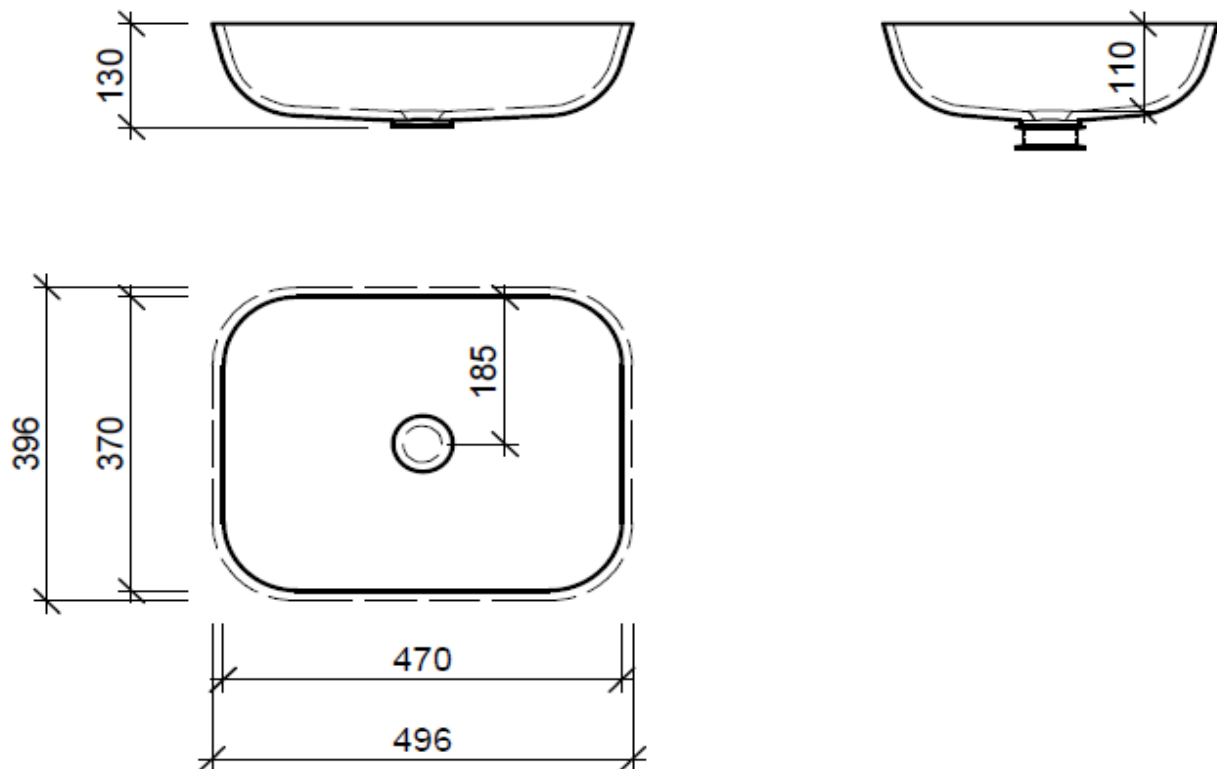

Artikel	1. Ausgabe	
Article	964110xxx401	1. Edition 3-2020
Articolo	1. Edizione	

Art. No	EWT MIN S47.37R8 Mut.
Einbauwaschtisch Mineralstoff S47.37R8	
Lavabo à encastrer matériel minérale S47.37R8	
Lavabo ad incasso materiale minerale S47.37R8	

BÜHLMANN

Bühlmann AG Entlebuch
Schreinerei Fenster Möbel
CH-6162 Entlebuch

Tel. 041/482'00'20
Fax 041/482'00'29
www.bueag.ch

Legende:

Mo: Montagemass
UB: Unterbau
WT: Waschtisch

Die Massangaben in Millimeter verstehen sich unter dem Vorbehalt der Werkstoleranzen, eventuell späterer Änderungen sowie weiterer Montagemöglichkeiten. Die Haftung für Folgen fehlerhafter oder unvollständiger Massangaben ist ausgeschlossen (Art. 100 OR).

Les dimensions en millimètre s'entendent sous réserve des tolérances d'usine, d'éventuelles modifications ultérieures, de même que de nouvelles possibilités de montage. La responsabilité ne peut être engagée en cas de cotes manquantes ou erronées (CD art. 100).

Le dimensioni in millimetri s'intendono fatte salve le tolleranze di fabbricazione, le eventuali modifiche successive e le ulteriori alternative di montaggio. Si declina qualsiasi responsabilità per le conseguenze legate a dimensioni errate o incomplete (art. 100 CO).