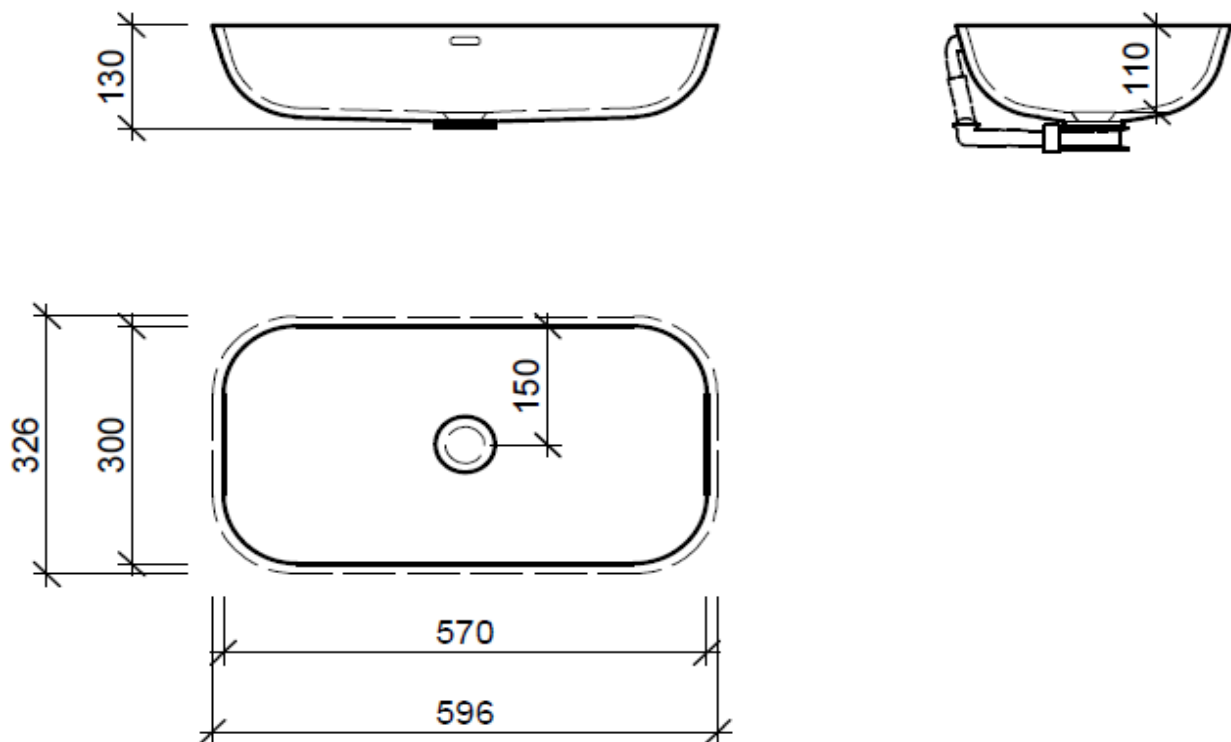

Artikel	1. Ausgabe	
Article	1. Edition	3-2020
Articolo	1. Edizione	

Art. No	EWT MIN S57.30R8 Mut.
Einbauwaschtisch Mineralstoff S57.30R8	
Lavabo à encastrer matériel minérale S57.30R8	
Lavabo ad incasso materiale minerale S57.30R8	

BÜHLMANN

Bühlmann AG Entlebuch
Schreinerei Fenster Möbel
CH-6162 Entlebuch

Tel. 041/482'00'20
Fax 041/482'00'29
www.bueag.ch

Legende:

Mo: Montagemass
UB: Unterbau
WT: Waschtisch

Die Massangaben in Millimeter verstehen sich unter dem Vorbehalt der Werkstoleranzen, eventuell späterer Änderungen sowie weiterer Montagemöglichkeiten. Die Haftung für Folgen fehlerhafter oder unvollständiger Massangaben ist ausgeschlossen (Art. 100 OR).

Les dimensions en millimètre s'entendent sous réserve des tolérances d'usine, d'éventuelles modifications ultérieures, de même que de nouvelles possibilités de montage. La responsabilité ne peut être engagée en cas de cotes manquantes ou erronées (CD art. 100).

Le dimensioni in millimetri s'intendono fatte salve le tolleranze di fabbricazione, le eventuali modifiche successive e le ulteriori alternative di montaggio. Si declina qualsiasi responsabilità per le conseguenze legate a dimensioni errate o incomplete (art. 100 CO).