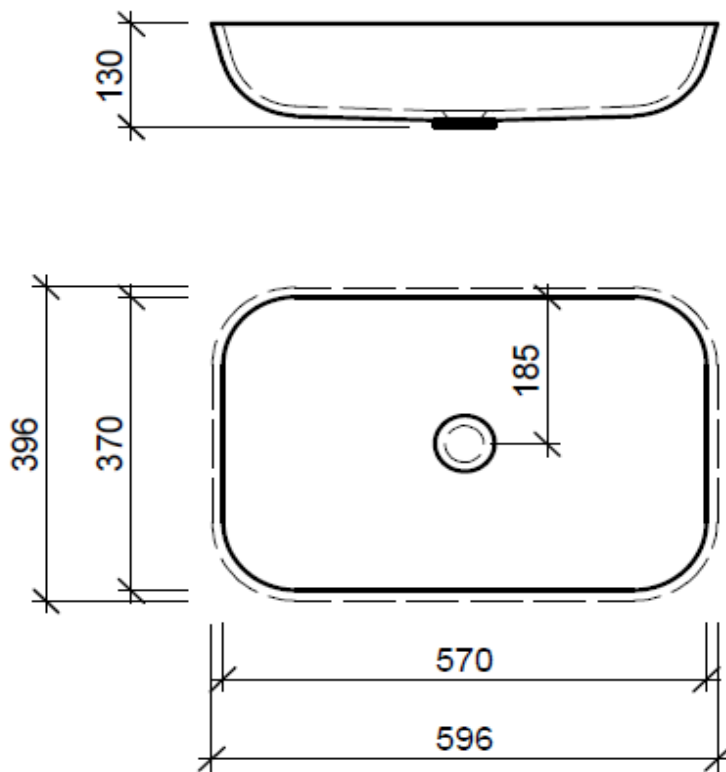

Artikel	1. Ausgabe	
Article	964112xxx401	1. Edition 3-2020
Articolo	1. Edizione	

Art. No **EWT MIN S57.37R8 Mut.**
Einbauwaschtisch Mineralstoff S57.37R8
Lavabo à encastrer matériel minérale S57.37R8
Lavabo ad incasso materiale minerale S57.37R8

BÜHLMANN

Bühlmann AG Entlebuch
 Schreinerei Fenster Möbel
 CH-6162 Entlebuch

Tel. 041/482'00'20
 Fax 041/482'00'29
 www.bueag.ch

Legende:

Mo: Montagemass
 UB: Unterbau
 WT: Waschtisch

Die Massangaben in Millimeter verstehen sich unter dem Vorbehalt der Werkstoleranzen, eventuell späterer Änderungen sowie weiterer Montagemöglichkeiten. Die Haftung für Folgen fehlerhafter oder unvollständiger Massangaben ist ausgeschlossen (Art. 100 OR).

Les dimensions en millimètre s'entendent sous réserve des tolérances d'usine, d'éventuelles modifications ultérieures, de même que de nouvelles possibilités de montage. La responsabilité ne peut être engagée en cas de cotes manquantes ou erronées (CD art. 100).

Le dimensioni in millimetri s'intendono fatte salve le tolleranze di fabbricazione, le eventuali modifiche successive e le ulteriori alternative di montaggio. Si declina qualsiasi responsabilità per le conseguenze legate a dimensioni errate o incomplete (art. 100 CO).