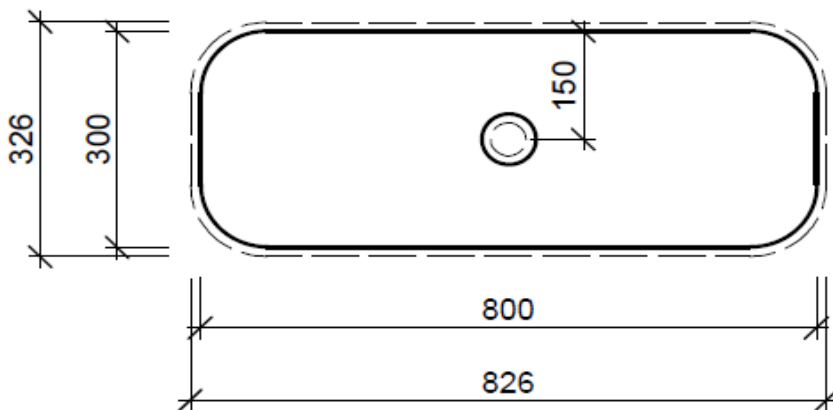

Artikel	1. Ausgabe	
Article	<b>964113xxx401</b>	1. Edition <b>3-2020</b>
Articolo	1. Edizione	

Art. No	<b>EWT MIN S80.30R8 Mut.</b>
<b>Einbauwaschtisch Mineralstoff S80.30R8</b>	
<b>Lavabo à encastrer matériel minérale S80.30R8</b>	
<b>Lavabo ad incasso materiale minerale S80.30R8</b>	

**BÜHLMANN**

Bühlmann AG Entlebuch  
Schreinerei Fenster Möbel  
CH-6162 Entlebuch

Tel. 041/482'00'20  
Fax 041/482'00'29  
www.bueag.ch

Legende:

Mo: Montagemass  
UB: Unterbau  
WT: Waschtisch

Die Massangaben in Millimeter verstehen sich unter dem Vorbehalt der Werkstoleranzen, eventuell späterer Änderungen sowie weiterer Montagemöglichkeiten. Die Haftung für Folgen fehlerhafter oder unvollständiger Massangaben ist ausgeschlossen (Art. 100 OR).

*Les dimensions en millimètre s'entendent sous réserve des tolérances d'usine, d'éventuelles modifications ultérieures, de même que de nouvelles possibilités de montage. La responsabilité ne peut être engagée en cas de cotes manquantes ou erronées (CD art. 100).*

Le dimensioni in millimetri s'intendono fatte salve le tolleranze di fabbricazione, le eventuali modifiche successive e le ulteriori alternative di montaggio. Si declina qualsiasi responsabilità per le conseguenze legate a dimensioni errate o incomplete (art. 100 CO).