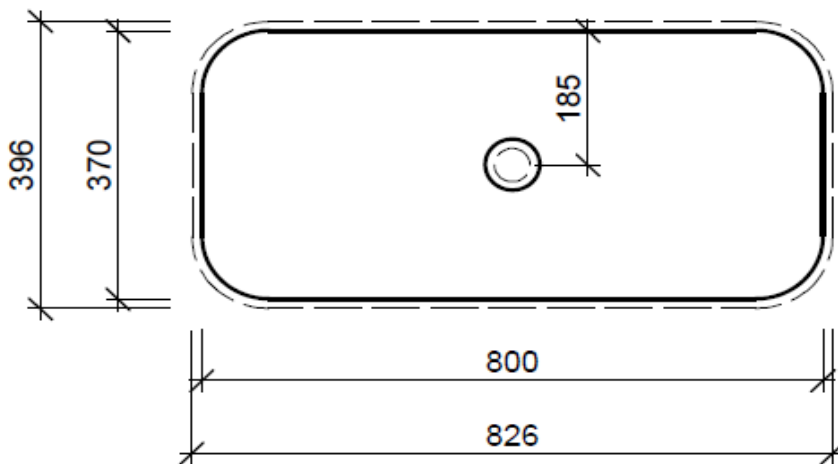

Artikel	1. Ausgabe	
Article	964114xxx401	1. Edition 3-2020
Articolo		1. Edizione

Art. No **EWT MIN S80.37R8 Mut.**

Einbauwaschtisch Mineralstoff S80.37R8

Lavabo à encastrer matériel minérale S80.37R8

Lavabo ad incasso materiale minerale S80.37R8

BÜHLMANN

Bühlmann AG Entlebuch
Schreinerei Fenster Möbel
CH-6162 Entlebuch

Tel. 041/482'00'20
Fax 041/482'00'29
www.bueag.ch

Legende:

Mo: Montagemass
UB: Unterbau
WT: Waschtisch

Die Massangaben in Millimeter verstehen sich unter dem Vorbehalt der Werkstoleranzen, eventuell späterer Änderungen sowie weiterer Montagemöglichkeiten. Die Haftung für Folgen fehlerhafter oder unvollständiger Massangaben ist ausgeschlossen (Art. 100 OR).

Les dimensions en millimètre s'entendent sous réserve des tolérances d'usine, d'éventuelles modifications ultérieures, de même que de nouvelles possibilités de montage. La responsabilité ne peut être engagée en cas de cotes manquantes ou erronées (CD art. 100).

Le dimensioni in millimetri s'intendono fatte salve le tolleranze di fabbricazione, le eventuali modifiche successive e le ulteriori alternative di montaggio. Si declina qualsiasi responsabilità per le conseguenze legate a dimensioni errate o incomplete (art. 100 CO).