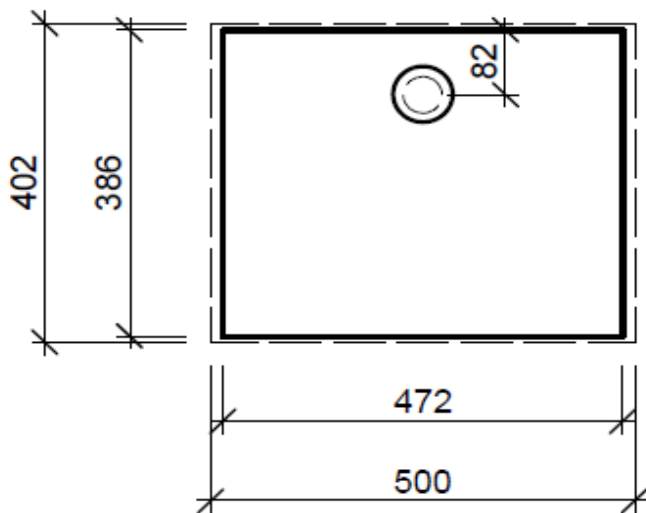

BÜHLMANN

Bühlmann AG Entlebuch
Schreinerei Fenster Möbel
CH-6162 Entlebuch

Tel. 041/482'00'20
Fax 041/482'00'29
www.bueag.ch

Legende:

Mo: Montagemass
UB: Unterbau
WT: Waschtisch

Die Massangaben in Millimeter verstehen sich unter dem Vorbehalt der Werkstoleranzen, eventuell späterer Änderungen sowie weiterer Montagemöglichkeiten. Die Haftung für Folgen fehlerhafter oder unvollständiger Massangaben ist ausgeschlossen (Art. 100 OR).

Les dimensions en millimètre s'entendent sous réserve des tolérances d'usine, d'éventuelles modifications ultérieures, de même que de nouvelles possibilités de montage. La responsabilité ne peut être engagée en cas de cotes manquantes ou erronées (CD art. 100).

Le dimensioni in millimetri s'intendono fatte salve le tolleranze di fabbricazione, le eventuali modifiche successive e le ulteriori alternative di montaggio. Si declina qualsiasi responsabilità per le conseguenze legate a dimensioni errate o incomplete (art. 100 CO).