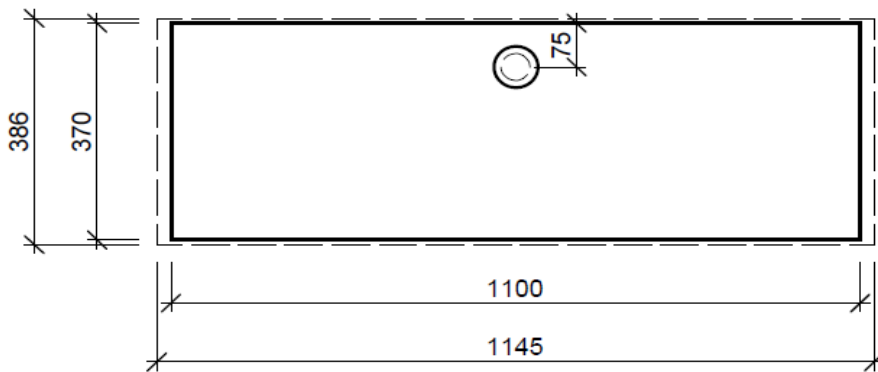

BÜHLMANN

Bühlmann AG Entlebuch
Schreinerei Fenster Möbel
CH-6162 Entlebuch

Tel. 041/482'00'20
Fax 041/482'00'29
www.bueag.ch

Legende:

Mo: Montagemaass
UB: Unterbau
WT: Waschtisch

Die Massangaben in Millimeter verstehen sich unter dem Vorbehalt der Werkstoleranzen, eventuell späterer Änderungen sowie weiterer Montagemöglichkeiten. Die Haftung für Folgen fehlerhafter oder unvollständiger Massangaben ist ausgeschlossen (Art. 100 OR).

Les dimensions en millimètre s'entendent sous réserve des tolérances d'usine, d'éventuelles modifications ultérieures, de même que de nouvelles possibilités de montage. La responsabilité ne peut être engagée en cas de cotes manquantes ou erronées (CD art. 100).

Le dimensioni in millimetri s'intendono fatte salve le tolleranze di fabbricazione, le eventuali modifiche successive e le ulteriori alternative di montaggio. Si declina qualsiasi responsabilità per le conseguenze legate a dimensioni errate o incomplete (art. 100 CO).