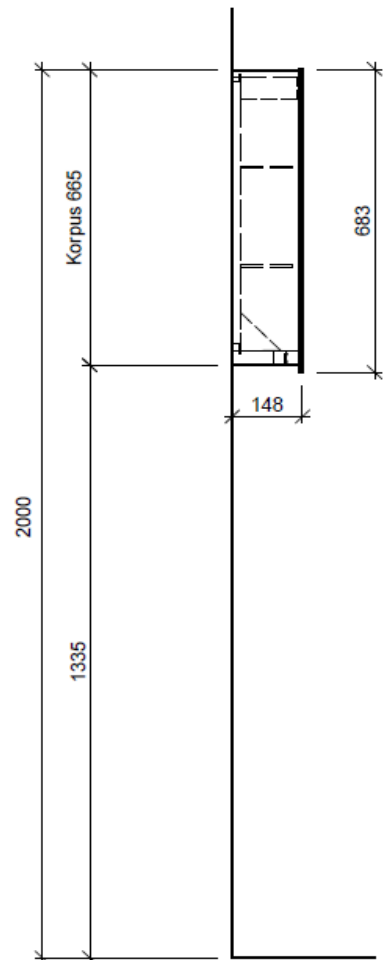

Tel. 041/482'00'20
Fax 041/482'00'29
www.bueag.ch

Legende:

Mo: Montagemass
UB: Unterbau
WT: Waschtisch

Die Massangaben in Millimeter verstehen sich unter dem Vorbehalt der Werkstoleranzen, eventuell späterer Änderungen sowie weiterer Montagemöglichkeiten. Die Haftung für Folgen fehlerhafter oder unvollständiger Massangaben ist ausgeschlossen (Art. 100 OR).

Les dimensions en millimètre s'entendent sous réserve des tolérances d'usine, d'éventuelles modifications ultérieures, de même que de nouvelles possibilités de montage. La responsabilité ne peut être engagée en cas de cotes manquantes ou erronées (CD art. 100).