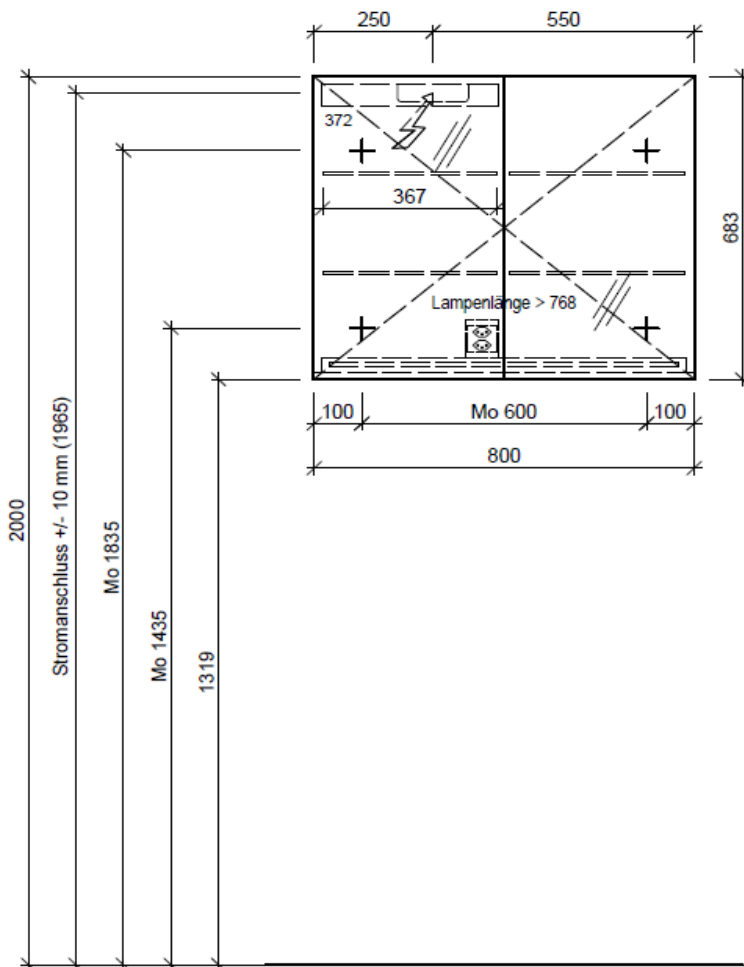

Tel. 041/482'00'20
Fax 041/482'00'29
www.bueag.ch

Legende:

Mo: Montagemass
UB: Unterbau
WT: Waschtisch

Die Massangaben in Millimeter verstehen sich unter dem Vorbehalt der Werkstoleranzen, eventuell späterer Änderungen sowie weiterer Montagemöglichkeiten. Die Haftung für Folgen fehlerhafter oder unvollständiger Massangaben ist ausgeschlossen (Art. 100 OR).

Les dimensions en millimètre s'entendent sous réserve des tolérances d'usine, d'éventuelles modifications ultérieures, de même que de nouvelles possibilités de montage. La responsabilité ne peut être engagée en cas de cotes manquantes ou erronées (CD art. 100).

Le dimensioni in millimetri s'intendono fatte salve le tolleranze di fabbricazione, le eventuali modifiche successive e le ulteriori alternative di montaggio. Si declina qualsiasi responsabilità per le conseguenze legate a dimensioni errate o incomplete (art. 100 CO).